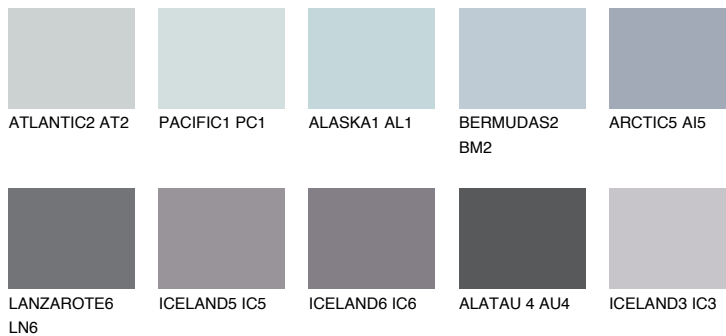

ARCTIC4 AI4

☀️ 51% **TSR** 54%

Passzoló színek

COLOURS

Intenzív színek

További információért látogasson el a
www.ceresit.hu

*A látható színek a Ceresit által kínált összes vakolatra és festékre vonatkoznak. A tényleges színek kis mértékben eltérhetnek az itt láthatóktól, ez függ a felülettől, a körülményektől és a választott vakolat textúrájától. Javasoljuk a valódi színminták ellenőrzését is a Ceresit forgalmazójánál.