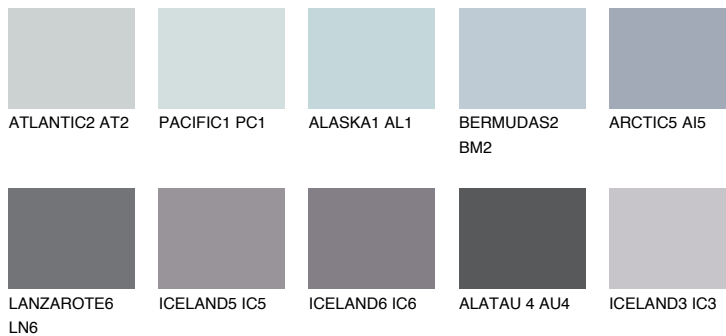

**ARCTIC4 AI4**

☀️ 51%    **TSR** 54%

**Passzoló színek**

**COLOURS**

**Intenzív színek**

További információért látogasson el a  
[www.ceresit.hu](http://www.ceresit.hu)

\*A látható színek a Ceresit által kínált összes vakolatra és festékre vonatkoznak. A tényleges színek kis mértékben eltérhetnek az itt láthatóktól, ez függ a felülettől, a körülményektől és a választott vakolat textúrájától. Javasoljuk a valódi színminták ellenőrzését is a Ceresit forgalmazójánál.