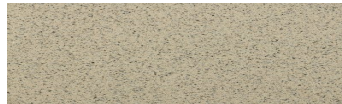

Jamaica Brown