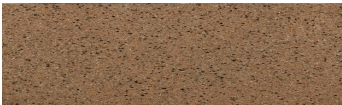

# RÉSZLETEK

Norway Grey

## Stone effect

Calcutta Anthracite

Mozambic Graphite

Africa Red

Jamaica Brown

Bolivia Red

California sand

Malaga Cream

Etna Grey

Madeira Green

További információért látogasson el a  
[www.ceresit.hu](http://www.ceresit.hu)

\*A látható színek a Ceresit által kínált összes vakolatra és festékre vonatkoznak. A tényleges színek kis mértékben eltérhetnek az itt láthatóktól, ez függ a felülettől, a körülményektől és a választott vakolat textúrájától. Javasoljuk a valódi színminták ellenőrzését is a Ceresit forgalmazójánál.