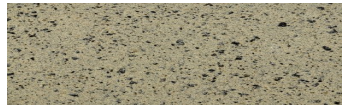

# RÉSZLETEK

Norway Grey

## Stone effect

Calcutta Anthracite

Mozambic Graphite

Africa Red

Jamaica Brown

Bolivia Red

California sand

Malaga Cream

Etna Grey

Madeira Green

További információért látogasson el a  
[www.ceresit.hu](http://www.ceresit.hu)

\*A látható színek a Ceresit által kínált összes vakolatra és festékre vonatkoznak. A tényleges színek kis mértékben eltérhetnek az itt láthatóktól, ez függ a felülettől, a körülményektől és a választott vakolat textúrájától. Javasoljuk a valódi színminták ellenőrzését is a Ceresit forgalmazójánál.