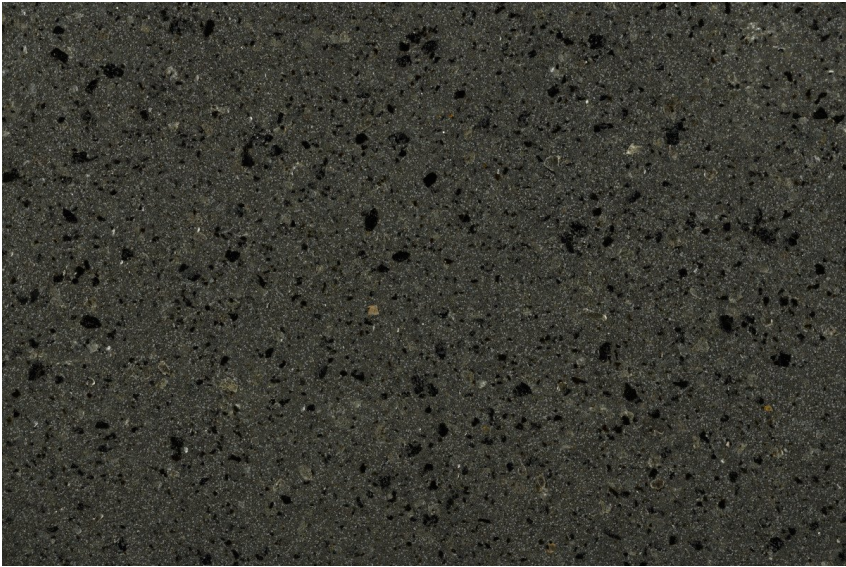

# RÉSZLETEK

Norway Grey

## Stone effect

Calcutta Anthracite

Mozambic Graphite

Africa Red

Jamaica Brown

Bolivia Red

California sand

Malaga Cream

Etna Grey

Madeira Green

További információért látogasson el a  
[www.ceresit.hu](http://www.ceresit.hu)

\*A látható színek a Ceresit által kínált összes vakolatra és festékre vonatkoznak. A tényleges színek kis mértékben eltérhetnek az itt láthatóktól, ez függ a felülettől, a körülményektől és a választott vakolat textúrájától. Javasoljuk a valódi színminták ellenőrzését is a Ceresit forgalmazójánál.