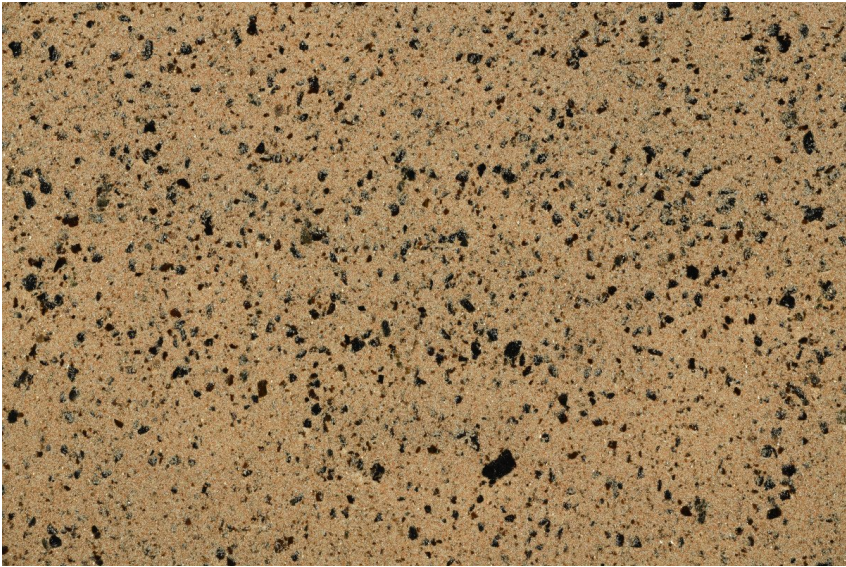

RÉSZLETEK

California sand

Stone effect

Calcutta Anthracite

Mozambic Graphite

Africa Red

Jamaica Brown

Norway Grey

Bolivia Red

Malaga Cream

Etna Grey

Madeira Green

További információért látogasson el a
www.ceresit.hu

*A látható színek a Ceresit által kínált összes vakolatra és festékre vonatkoznak. A tényleges színek kis mértékben eltérhetnek az itt láthatóktól, ez függ a felülettől, a körülményektől és a választott vakolat textúrájától. Javasoljuk a valódi színminták ellenőrzését is a Ceresit forgalmazójánál.