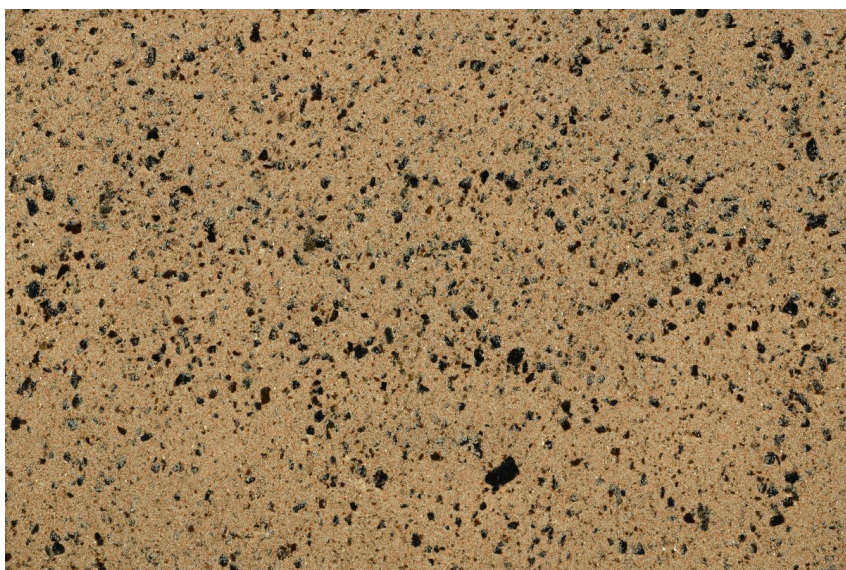

RÉSZLETEK

California sand

Stone effect

Calcutta Anthracite

Mozambic Graphite

Africa Red

Jamaica Brown

Norway Grey

Bolivia Red

Malaga Cream

Etna Grey

Madeira Green

További információért látogasson el a
www.ceresit.hu

*A látható színek a Ceresit által kínált összes vakolatra és festékre vonatkoznak. A tényleges színek kis mértékben eltérhetnek az itt láthatóktól, ez függ a felülettől, a körülményektől és a választott vakolat textúrájától. Javasoljuk a valódi színminták ellenőrzését is a Ceresit forgalmazójánál.