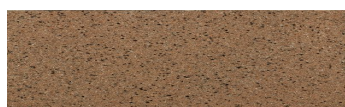

RÉSZLETEK

California sand

Stone effect

Calcutta Anthracite

Mozambic Graphite

Africa Red

Jamaica Brown

Norway Grey

Bolivia Red

Malaga Cream

Etna Grey

Madeira Green

További információért látogasson el a
www.ceresit.hu

*A látható színek a Ceresit által kínált összes vakolatra és festékre vonatkoznak. A tényleges színek kis mértékben eltérhetnek az itt láthatóktól, ez függ a felülettől, a körülményektől és a választott vakolat textúrájától. Javasoljuk a valódi színminták ellenőrzését is a Ceresit forgalmazójánál.