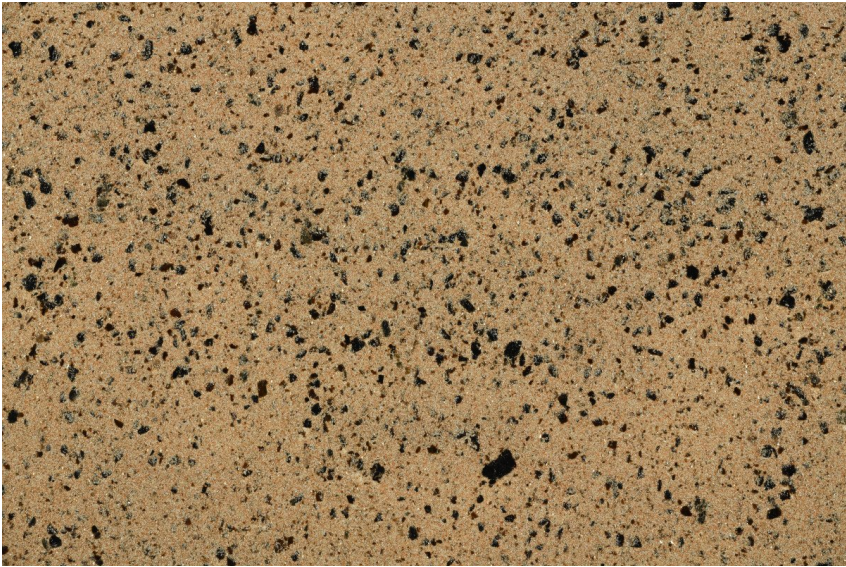

# RÉSZLETEK

California sand

## Stone effect

Calcutta Anthracite

Mozambic Graphite

Africa Red

Jamaica Brown

Norway Grey

Bolivia Red

Malaga Cream

Etna Grey

Madeira Green

További információért látogasson el a  
[www.ceresit.hu](http://www.ceresit.hu)

\*A látható színek a Ceresit által kínált összes vakolatra és festékre vonatkoznak. A tényleges színek kis mértékben eltérhetnek az itt láthatóktól, ez függ a felülettől, a körülményektől és a választott vakolat textúrájától. Javasoljuk a valódi színminták ellenőrzését is a Ceresit forgalmazójánál.