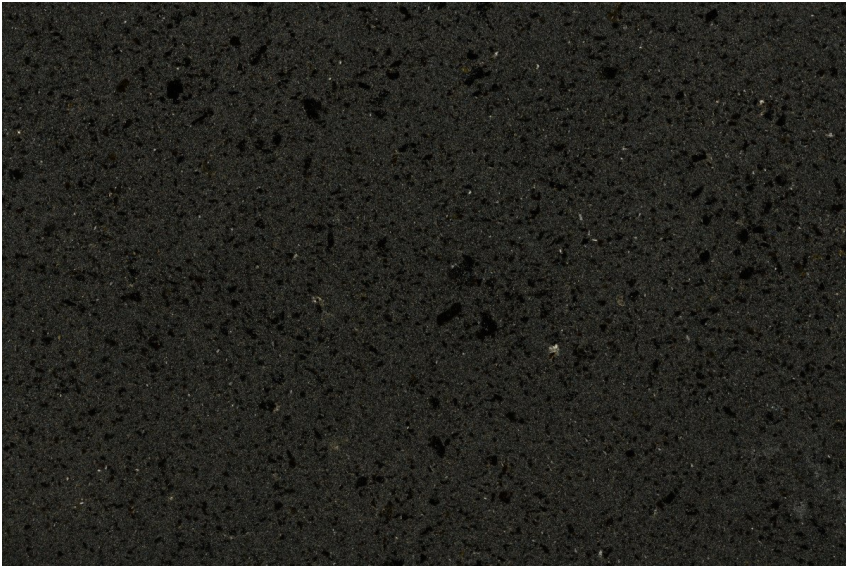

# RÉSZLETEK

Etna Grey

## Stone effect

Calcutta Anthracite

Mozambic Graphite

Africa Red

Jamaica Brown

Norway Grey

Bolivia Red

California sand

Malaga Cream

Madeira Green

További információért látogasson el a  
[www.ceresit.hu](http://www.ceresit.hu)

\*A látható színek a Ceresit által kínált összes vakolatra és festékre vonatkoznak. A tényleges színek kis mértékben eltérhetnek az itt láthatóktól, ez függ a felülettől, a körülményektől és a választott vakolat textúrájától. Javasoljuk a valódi színminták ellenőrzését is a Ceresit forgalmazójánál.