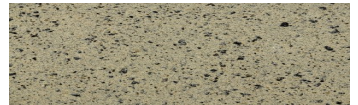

RÉSZLETEK

Etna Grey

Stone effect

Calcutta Anthracite

Mozambic Graphite

Africa Red

Jamaica Brown

Norway Grey

Bolivia Red

California sand

Malaga Cream

Madeira Green

További információért látogasson el a
www.ceresit.hu

*A látható színek a Ceresit által kínált összes vakolatra és festékre vonatkoznak. A tényleges színek kis mértékben eltérhetnek az itt láthatóktól, ez függ a felülettől, a körülményektől és a választott vakolat textúrájától. Javasoljuk a valódi színminták ellenőrzését is a Ceresit forgalmazójánál.