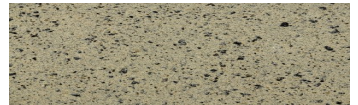

## Stone effect

Calcutta Anthracite

Mozambic Graphite

Africa Red

Jamaica Brown

Norway Grey

Bolivia Red

California sand

Malaga Cream

Etna Grey

További információért látogasson el a  
[www.ceresit.hu](http://www.ceresit.hu)

\*A látható színek a Ceresit által kínált összes vakolatra és festékre vonatkoznak. A tényleges színek kis mértékben eltérhetnek az itt láthatóktól, ez függ a felülettől, a körülményektől és a választott vakolat textúrájától. Javasoljuk a valódi színminták ellenőrzését is a Ceresit forgalmazójánál.