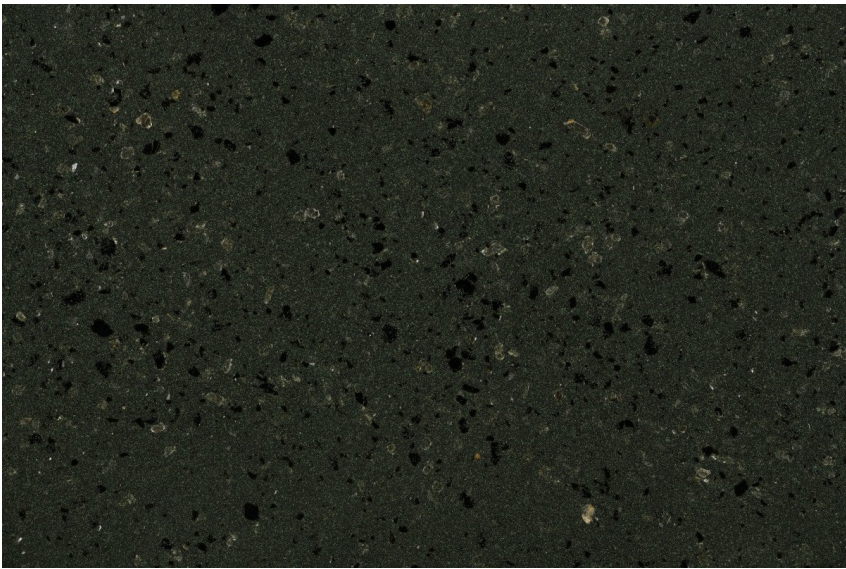

RÉSZLETEK

Madeira Green

Stone effect

Calcutta Anthracite

Mozambic Graphite

Africa Red

Jamaica Brown

Norway Grey

Bolivia Red

California sand

Malaga Cream

Etna Grey

További információért látogasson el a
www.ceresit.hu

*A látható színek a Ceresit által kínált összes vakolatra és festékre vonatkoznak. A tényleges színek kis mértékben eltérhetnek az itt láthatóktól, ez függ a felülettől, a körülményektől és a választott vakolat textúrájától. Javasoljuk a valódi színminták ellenőrzését is a Ceresit forgalmazójánál.