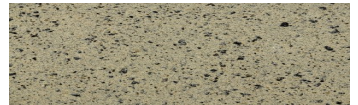

RÉSZLETEK

Madeira Green

Stone effect

Calcutta Anthracite

Mozambic Graphite

Africa Red

Jamaica Brown

Norway Grey

Bolivia Red

California sand

Malaga Cream

Etna Grey

További információért látogasson el a
www.ceresit.hu

*A látható színek a Ceresit által kínált összes vakolatra és festékre vonatkoznak. A tényleges színek kis mértékben eltérhetnek az itt láthatóktól, ez függ a felülettől, a körülményektől és a választott vakolat textúrájától. Javasoljuk a valódi színminták ellenőrzését is a Ceresit forgalmazójánál.