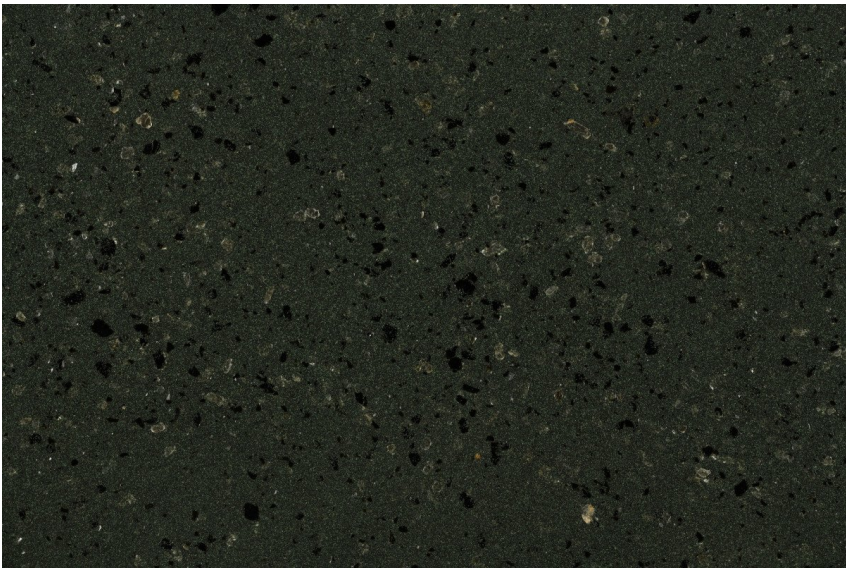

RÉSZLETEK

Madeira Green

Stone effect

További információért látogasson el a
www.ceresit.hu