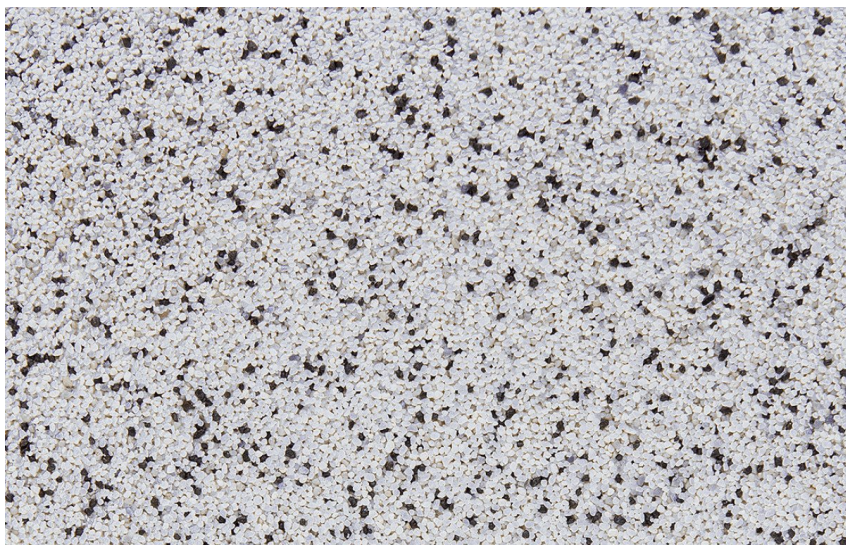

# RÉSZLETEK

**Dolomite3**

További információért látogasson el a  
[www.ceresit.hu](http://www.ceresit.hu)

\*A látható színek a Ceresit által kínált összes vakolatra és festékre vonatkoznak. A tényleges színek kis mértékben eltérhetnek az itt láthatóktól, ez függ a felülettől, a körülményektől és a választott vakolat textúrájától. Javasoljuk a valódi színminták ellenőrzését is a Ceresit forgalmazójánál.