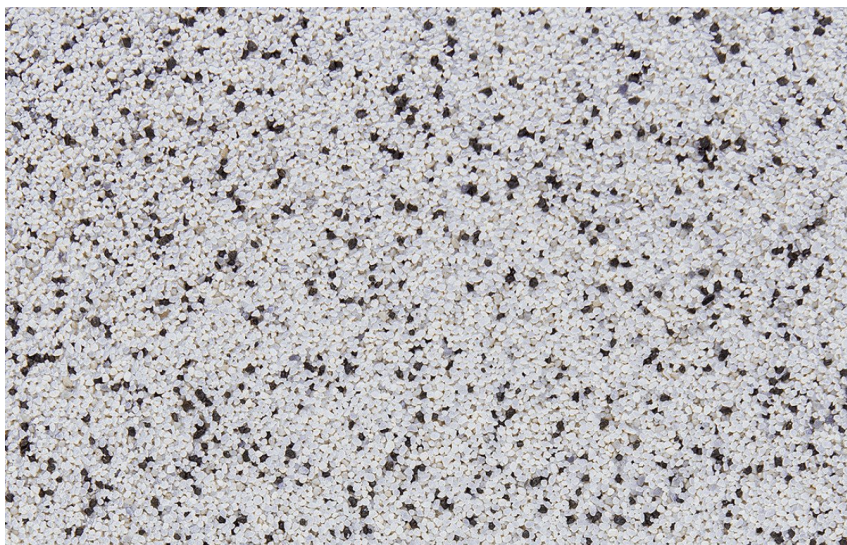

# RÉSZLETEK

**Dolomite3**

További információért látogasson el a  
[www.ceresit.hu](http://www.ceresit.hu)

\*A látható színek a Ceresit által kínált összes vakolatra és festékre vonatkoznak. A tényleges színek kis mértékben eltérhetnek az itt láthatóktól, ez függ a felülettől, a körülményektől és a választott vakolat textúrájától. Javasoljuk a valódi színminták ellenőrzését is a Ceresit forgalmazójánál.