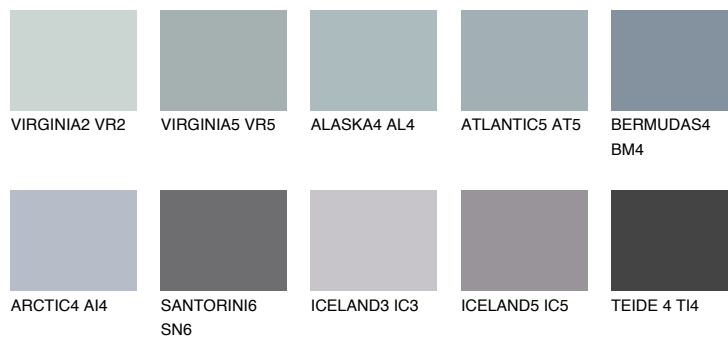

## ARCTIC6 AI6

☀️ 29%    **TSR 31%**

## Passzoló színek

### COLOURS

### Intenzív színek

További információért látogasson el a  
[www.ceresit.hu](http://www.ceresit.hu)

\*A látható színek a Ceresit által kínált összes vakolatra és festékre vonatkoznak. A tényleges színek kis mértékben eltérhetnek az itt láthatóktól, ez függ a felülettől, a körülményektől és a választott vakolat textúrájától. Javasoljuk a valódi színminták ellenőrzését is a Ceresit forgalmazójánál.