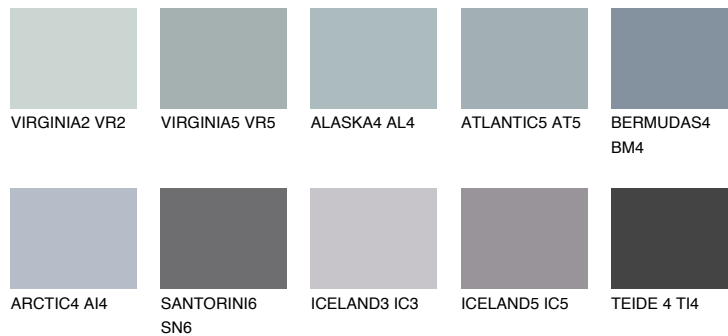

## ARCTIC6 AI6

☀️ 29%    **TSR 31%**

### Passzoló színek

#### COLOURS

#### Intenzív színek

További információért látogasson el a  
[www.ceresit.hu](http://www.ceresit.hu)

\*A látható színek a Ceresit által kínált összes vakolatra és festékre vonatkoznak. A tényleges színek kis mértékben eltérhetnek az itt láthatóktól, ez függ a felülettől, a körülményektől és a választott vakolat textúrájától. Javasoljuk a valódi színminták ellenőrzését is a Ceresit forgalmazójánál.