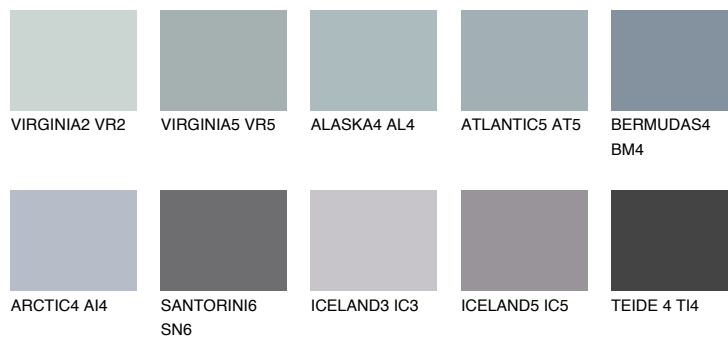

ARCTIC6 AI6

☀️ 29% **TSR 31%**

Passzoló színek

COLOURS

Intenzív színek

További információért látogasson el a
www.ceresit.hu

*A látható színek a Ceresit által kínált összes vakolatra és festékre vonatkoznak. A tényleges színek kis mértékben eltérhetnek az itt láthatóktól, ez függ a felülettől, a körülményektől és a választott vakolat textúrájától. Javasoljuk a valódi színminták ellenőrzését is a Ceresit forgalmazójánál.