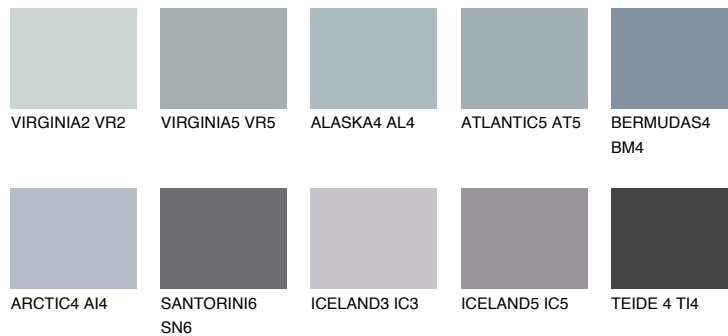

ARCTIC6 AI6

☀️ 29% **TSR 31%**

Passzoló színek

COLOURS

Intenzív színek

További információért látogasson el a
www.ceresit.hu

*A látható színek a Ceresit által kínált összes vakolatra és festékre vonatkoznak. A tényleges színek kis mértékben eltérhetnek az itt láthatóktól, ez függ a felülettől, a körülményektől és a választott vakolat textúrájától. Javasoljuk a valódi színminták ellenőrzését is a Ceresit forgalmazójánál.