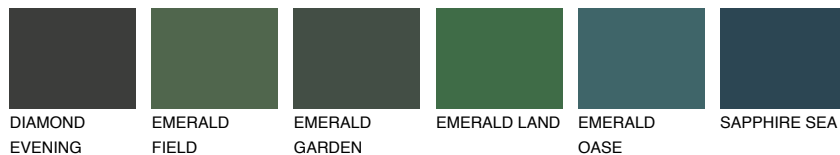

**ROCKY 1 RC1**☼ 36% **TSR 33%****Passzoló színek****COLOURS****Intenzív színek**

További információért látogasson el a  
[www.ceresit.hu](http://www.ceresit.hu)

\*A látható színek a Ceresit által kínált összes vakolatra és festékre vonatkoznak. A tényleges színek kis mértékben eltérhetnek az itt láthatóktól, ez függ a felülettől, a körülményektől és a választott vakolat textúrájától. Javasoljuk a valódi színminták ellenőrzését is a Ceresit forgalmazójánál.