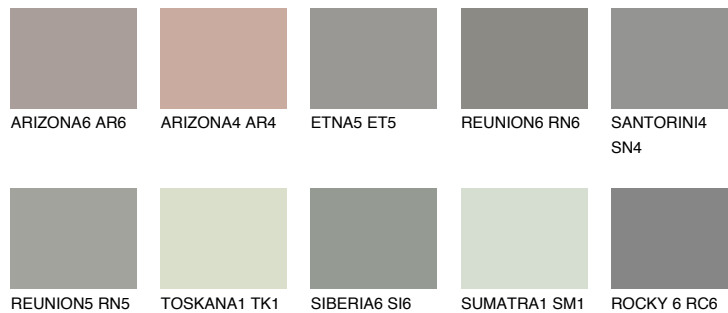

**ROCKY 1 RC1**☀️ 36% **TSR 33%****Passzoló színek****COLOURS****Intenzív színek**

További információért látogasson el a  
[www.ceresit.hu](http://www.ceresit.hu)

\*A látható színek a Ceresit által kínált összes vakolatra és festékre vonatkoznak. A tényleges színek kis mértékben eltérhetnek az itt láthatóktól, ez függ a felülettől, a körülményektől és a választott vakolat textúrájától. Javasoljuk a valódi színminták ellenőrzését is a Ceresit forgalmazójánál.