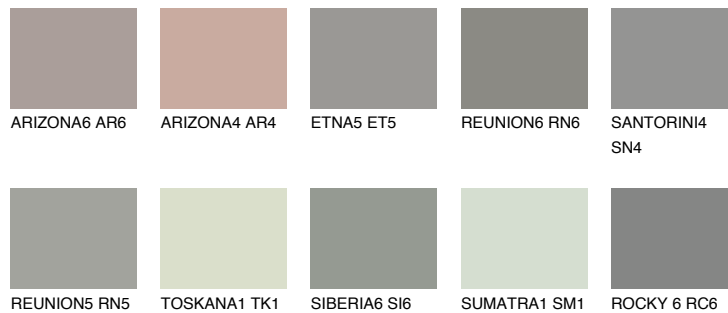

## ROCKY 1 RC1

☀️ 36% **TSR** 33%

## Passzoló színek

### COLOURS

### Intenzív színek

További információért látogasson el a  
[www.ceresit.hu](http://www.ceresit.hu)

\*A látható színek a Ceresit által kínált összes vakolatra és festékre vonatkoznak. A tényleges színek kis mértékben eltérhetnek az itt láthatóktól, ez függ a felülettől, a körülményektől és a választott vakolat textúrájától. Javasoljuk a valódi színminták ellenőrzését is a Ceresit forgalmazójánál.