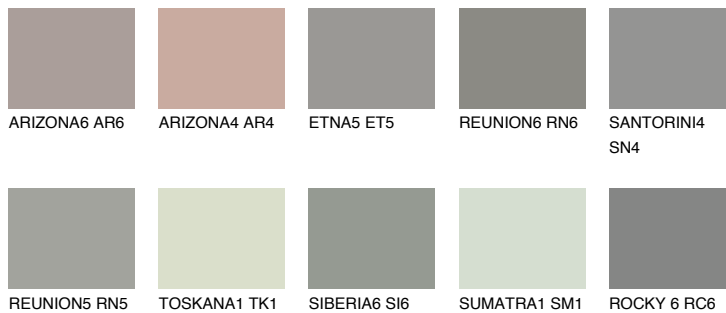

**ROCKY 1 RC1**☼ 36% **TSR 33%****Passzoló színek****COLOURS****Intenzív színek**

További információért látogasson el a  
[www.ceresit.hu](http://www.ceresit.hu)

\*A látható színek a Ceresit által kínált összes vakolatra és festékre vonatkoznak. A tényleges színek kis mértékben eltérhetnek az itt láthatóktól, ez függ a felülettől, a körülményektől és a választott vakolat textúrájától. Javasoljuk a valódi színminták ellenőrzését is a Ceresit forgalmazójánál.