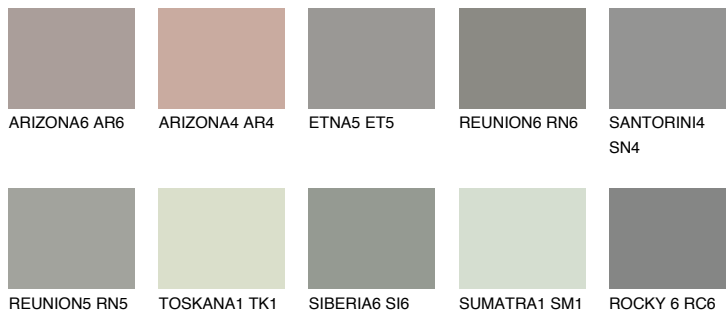

ROCKY 1 RC1☀️ 36% **TSR 33%****Passzoló színek****COLOURS****Intenzív színek**

További információért látogasson el a
www.ceresit.hu

*A látható színek a Ceresit által kínált összes vakolatra és festékre vonatkoznak. A tényleges színek kis mértékben eltérhetnek az itt láthatóktól, ez függ a felülettől, a körülményektől és a választott vakolat textúrájától. Javasoljuk a valódi színminták ellenőrzését is a Ceresit forgalmazójánál.