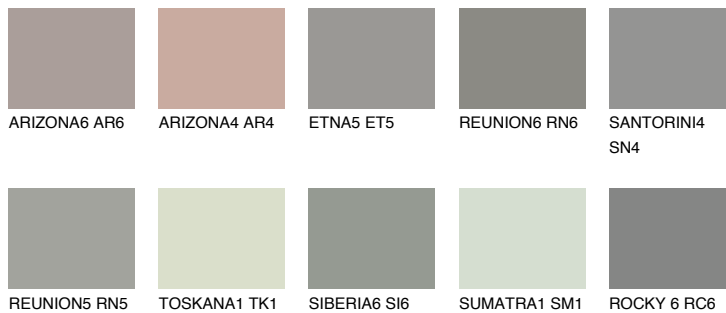

ROCKY 1 RC1☾ 36% **TSR 33%****Passzoló színek****COLOURS****Intenzív színek**

További információért látogasson el a
www.ceresit.hu

*A látható színek a Ceresit által kínált összes vakolatra és festékre vonatkoznak. A tényleges színek kis mértékben eltérhetnek az itt láthatóktól, ez függ a felülettől, a körülményektől és a választott vakolat textúrájától. Javasoljuk a valódi színminták ellenőrzését is a Ceresit forgalmazójánál.