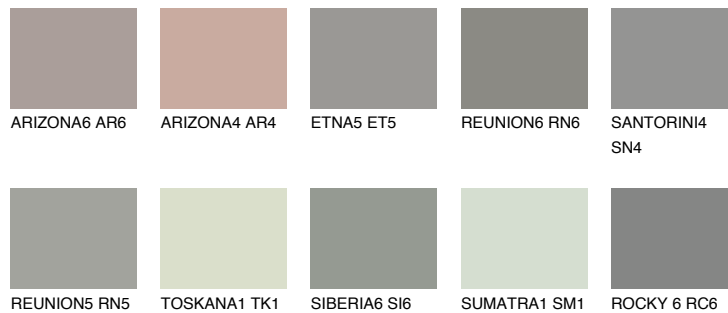

ROCKY 1 RC1

☀️ 36% **TSR 33%**

Passzoló színek

COLOURS

Intenzív színek

További információért látogasson el a
www.ceresit.hu

*A látható színek a Ceresit által kínált összes vakolatra és festékre vonatkoznak. A tényleges színek kis mértékben eltérhetnek az itt láthatóktól, ez függ a felülettől, a körülményektől és a választott vakolat textúrájától. Javasoljuk a valódi színminták ellenőrzését is a Ceresit forgalmazójánál.