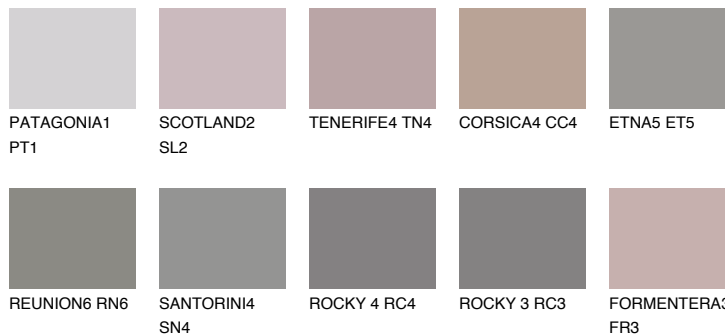

**ROCKY 2 RC2**☀ 25% **TSR** 22%**Passzoló színek****COLOURS****Intenzív színek**

További információért látogasson el a  
[www.ceresit.hu](http://www.ceresit.hu)

\*A látható színek a Ceresit által kínált összes vakolatra és festékre vonatkoznak. A tényleges színek kis mértékben eltérhetnek az itt láthatóktól, ez függ a felülettől, a körülményektől és a választott vakolat textúrájától. Javasoljuk a valódi színminták ellenőrzését is a Ceresit forgalmazójánál.