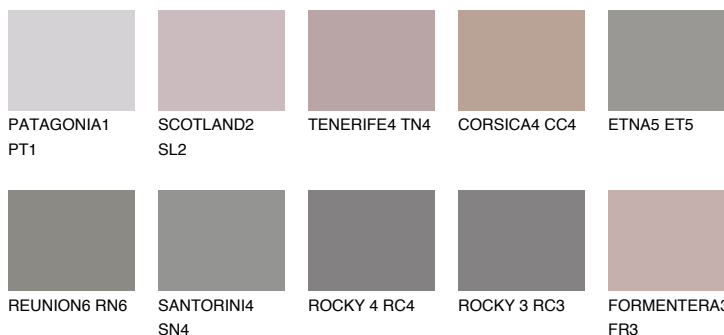

ROCKY 2 RC2

☀️ 25% **TSR 22%**

Passzoló színek

COLOURS

Intenzív színek

További információért látogasson el a
www.ceresit.hu

*A látható színek a Ceresit által kínált összes vakolatra és festékre vonatkoznak. A tényleges színek kis mértékben eltérhetnek az itt láthatóktól, ez függ a felülettől, a körülményektől és a választott vakolat textúrájától. Javasoljuk a valódi színminták ellenőrzését is a Ceresit forgalmazójánál.