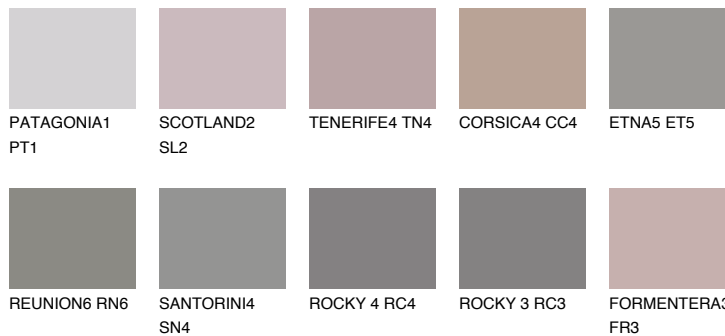

ROCKY 2 RC2☀ 25% **TSR 22%****Passzoló színek****COLOURS****Intenzív színek**

További információért látogasson el a
www.ceresit.hu

*A látható színek a Ceresit által kínált összes vakolatra és festékre vonatkoznak. A tényleges színek kis mértékben eltérhetnek az itt láthatóktól, ez függ a felülettől, a körülményektől és a választott vakolat textúrájától. Javasoljuk a valódi színminták ellenőrzését is a Ceresit forgalmazójánál.