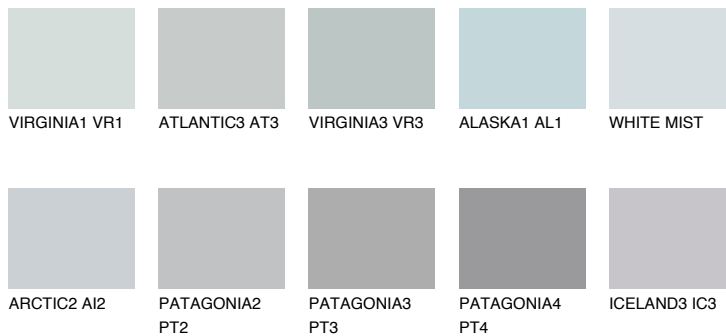

AZORES1 AZ1☀️ 65% **TSR** 65%**Passzoló színek****COLOURS****Intenzív színek**

További információért látogasson el a
www.ceresit.hu

*A látható színek a Ceresit által kínált összes vakolatra és festékre vonatkoznak. A tényleges színek kis mértékben eltérhetnek az itt láthatóktól, ez függ a felülettől, a körülményektől és a választott vakolat textúrájától. Javasoljuk a valódi színminták ellenőrzését is a Ceresit forgalmazójánál.