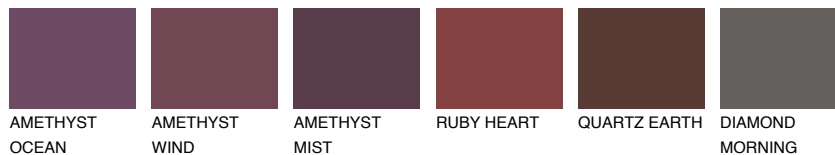

ROCKY 4 RC4

☀️ 22% **TSR** 19%

Passzoló színek

COLOURS

Intenzív színek

További információért látogasson el a
www.ceresit.hu

*A látható színek a Ceresit által kínált összes vakolatra és festékre vonatkoznak. A tényleges színek kis mértékben eltérhetnek az itt láthatóktól, ez függ a felülettől, a körülményektől és a választott vakolat textúrájától. Javasoljuk a valódi színminták ellenőrzését is a Ceresit forgalmazójánál.