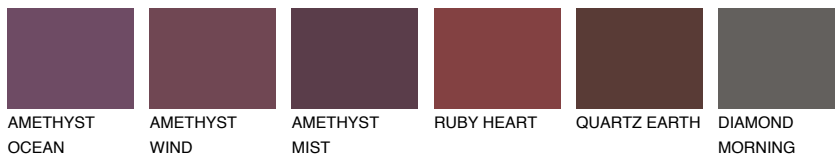

ROCKY 4 RC4

☀️ 22% **TSR 19%**

Passzoló színek

COLOURS

Intenzív színek

További információért látogasson el a
www.ceresit.hu

*A látható színek a Ceresit által kínált összes vakolatra és festékre vonatkoznak. A tényleges színek kis mértékben eltérhetnek az itt láthatóktól, ez függ a felülettől, a körülményektől és a választott vakolat textúrájától. Javasoljuk a valódi színminták ellenőrzését is a Ceresit forgalmazójánál.