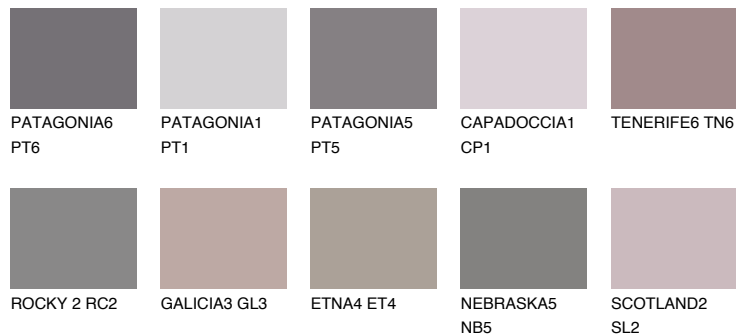

ROCKY 4 RC4

☀️ 22% **TSR** 19%

Passzoló színek

COLOURS

Intenzív színek

További információért látogasson el a
www.ceresit.hu

*A látható színek a Ceresit által kínált összes vakolatra és festékre vonatkoznak. A tényleges színek kis mértékben eltérhetnek az itt láthatóktól, ez függ a felülettől, a körülményektől és a választott vakolat textúrájától. Javasoljuk a valódi színminták ellenőrzését is a Ceresit forgalmazójánál.