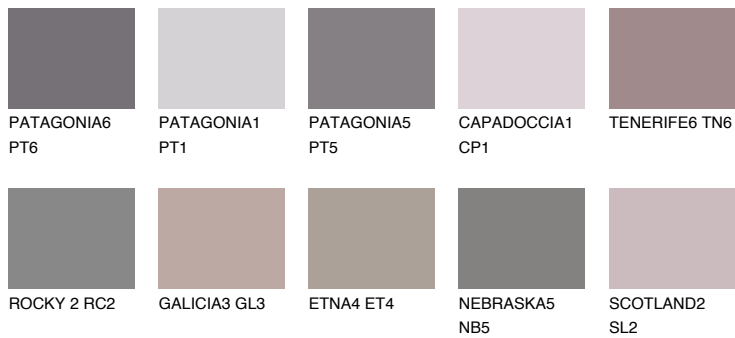

ROCKY 4 RC4

☀️ 22% **TSR 19%**

Passzoló színek

COLOURS

Intenzív színek

További információért látogasson el a
www.ceresit.hu

*A látható színek a Ceresit által kínált összes vakolatra és festékre vonatkoznak. A tényleges színek kis mértékben eltérhetnek az itt láthatóktól, ez függ a felülettől, a körülményektől és a választott vakolat textúrájától. Javasoljuk a valódi színminták ellenőrzését is a Ceresit forgalmazójánál.