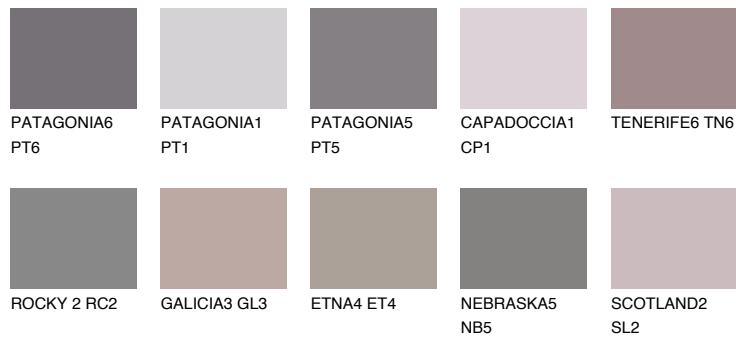

ROCKY 4 RC4

☀️ 22% **TSR 19%**

Passzoló színek

COLOURS

Intenzív színek

További információért látogasson el a
www.ceresit.hu

*A látható színek a Ceresit által kínált összes vakolatra és festékre vonatkoznak. A tényleges színek kis mértékben eltérhetnek az itt láthatóktól, ez függ a felülettől, a körülményektől és a választott vakolat textúrájától. Javasoljuk a valódi színminták ellenőrzését is a Ceresit forgalmazójánál.