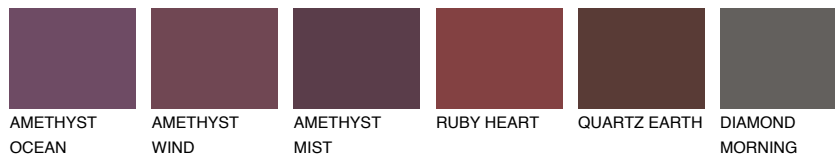

ROCKY 4 RC4

☀️ 22% **TSR 19%**

Passzoló színek

COLOURS

Intenzív színek

További információért látogasson el a
www.ceresit.hu

*A látható színek a Ceresit által kínált összes vakolatra és festékre vonatkoznak. A tényleges színek kis mértékben eltérhetnek az itt láthatóktól, ez függ a felülettől, a körülményektől és a választott vakolat textúrájától. Javasoljuk a valódi színminták ellenőrzését is a Ceresit forgalmazójánál.