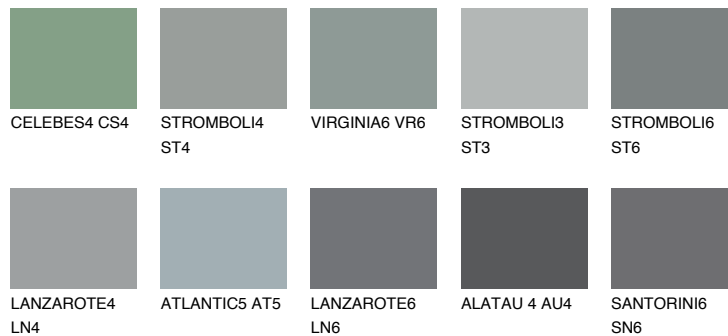

ROCKY 5 RC5☀️ 23% **TSR 20%****Passzoló színek****COLOURS****Intenzív színek**

További információért látogasson el a
www.ceresit.hu

*A látható színek a Ceresit által kínált összes vakolatra és festékre vonatkoznak. A tényleges színek kis mértékben eltérhetnek az itt láthatóktól, ez függ a felülettől, a körülményektől és a választott vakolat textúrájától. Javasoljuk a valódi színminták ellenőrzését is a Ceresit forgalmazójánál.