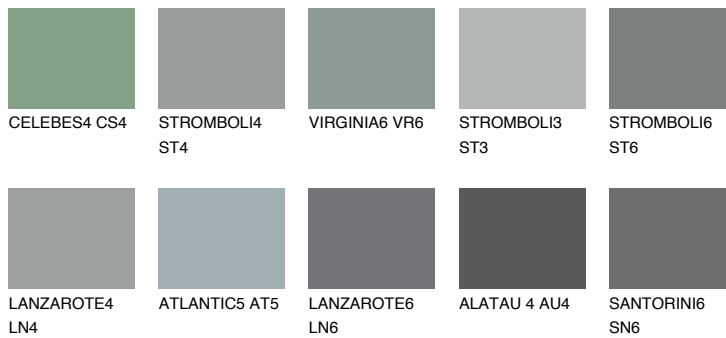

ROCKY 5 RC5

☀️ 23% **TSR** 20%

Passzoló színek

COLOURS

Intenzív színek

További információért látogasson el a
www.ceresit.hu

*A látható színek a Ceresit által kínált összes vakolatra és festékre vonatkoznak. A tényleges színek kis mértékben eltérhetnek az itt láthatóktól, ez függ a felülettől, a körülményektől és a választott vakolat textúrájától. Javasoljuk a valódi színminták ellenőrzését is a Ceresit forgalmazójánál.