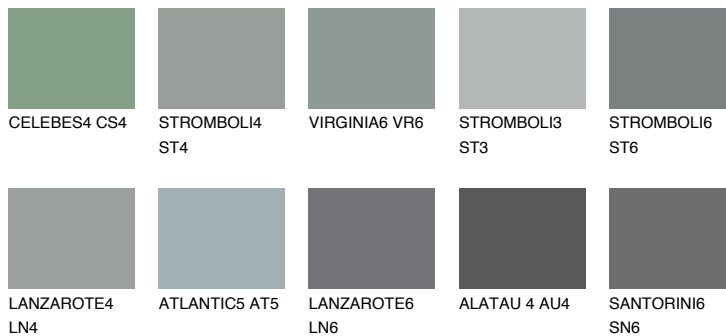

ROCKY 5 RC5☀️ 23% **TSR** 20%**Passzoló színek****COLOURS****Intenzív színek**

További információért látogasson el a
www.ceresit.hu

*A látható színek a Ceresit által kínált összes vakolatra és festékre vonatkoznak. A tényleges színek kis mértékben eltérhetnek az itt láthatóktól, ez függ a felülettől, a környezettől és a választott vakolat textúrájától. Javasoljuk a valódi színminták ellenőrzését is a Ceresit forgalmazójánál.