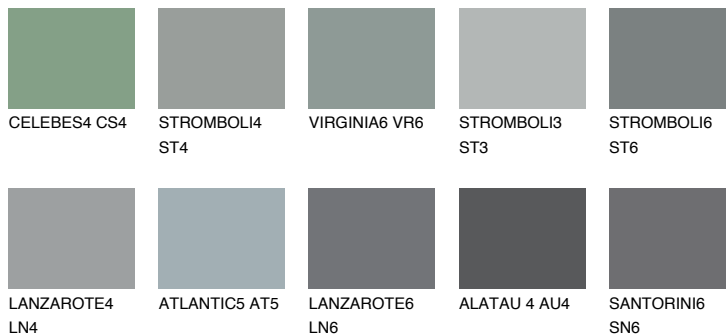

## ROCKY 5 RC5

☀️ 23% **TSR** 20%

## Passzoló színek

### COLOURS

### Intenzív színek

További információért látogasson el a  
[www.ceresit.hu](http://www.ceresit.hu)

\*A látható színek a Ceresit által kínált összes vakolatra és festékre vonatkoznak. A tényleges színek kis mértékben eltérhetnek az itt láthatóktól, ez függ a felülettől, a körülményektől és a választott vakolat textúrájától. Javasoljuk a valódi színminták ellenőrzését is a Ceresit forgalmazójánál.