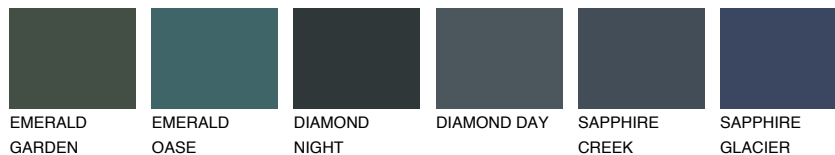

ROCKY 6 RC6☀️ 24% **TSR** 21%**Passzoló színek****COLOURS****Intenzív színek**

További információért látogasson el a
www.ceresit.hu

*A látható színek a Ceresit által kínált összes vakolatra és festékre vonatkoznak. A tényleges színek kis mértékben eltérhetnek az itt láthatóktól, ez függ a felülettől, a körülményektől és a választott vakolat textúrájától. Javasoljuk a valódi színminták ellenőrzését is a Ceresit forgalmazójánál.