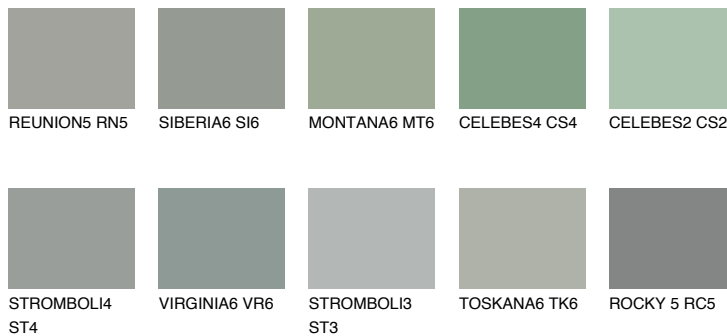

ROCKY 6 RC6☀️ 24% **TSR** 21%**Passzoló színek****COLOURS****Intenzív színek**

További információért látogasson el a
www.ceresit.hu

*A látható színek a Ceresit által kínált összes vakolatra és festékre vonatkoznak. A tényleges színek kis mértékben eltérhetnek az itt láthatóktól, ez függ a felülettől, a körülményektől és a választott vakolat textúrájától. Javasoljuk a valódi színminták ellenőrzését is a Ceresit forgalmazójánál.