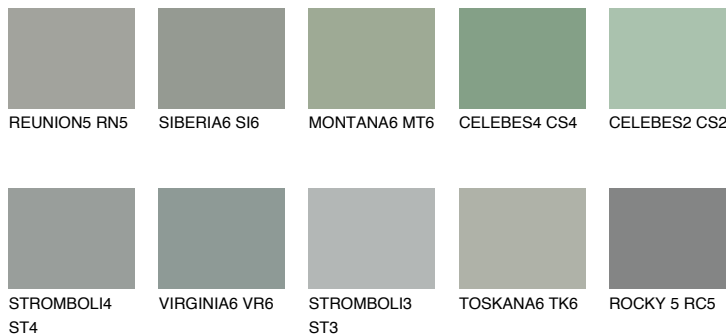

**ROCKY 6 RC6**☀️ 24% **TSR** 21%**Passzoló színek****COLOURS****Intenzív színek**

További információért látogasson el a  
[www.ceresit.hu](http://www.ceresit.hu)

\*A látható színek a Ceresit által kínált összes vakolatra és festékre vonatkoznak. A tényleges színek kis mértékben eltérhetnek az itt láthatóktól, ez függ a felülettől, a körülményektől és a választott vakolat textúrájától. Javasoljuk a valódi színminták ellenőrzését is a Ceresit forgalmazójánál.