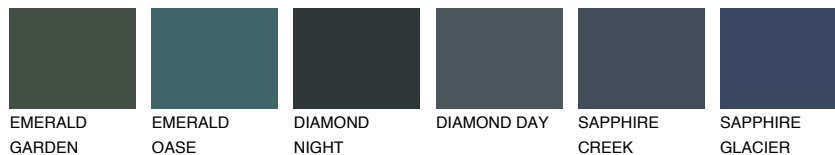

ROCKY 6 RC6☾ 24% **TSR** 21%**Passzoló színek****COLOURS****Intenzív színek**

További információért látogasson el a
www.ceresit.hu

*A látható színek a Ceresit által kínált összes vakolatra és festékre vonatkoznak. A tényleges színek kis mértékben eltérhetnek az itt láthatóktól, ez függ a felülettől, a körülményektől és a választott vakolat textúrájától. Javasoljuk a valódi színminták ellenőrzését is a Ceresit forgalmazójánál.