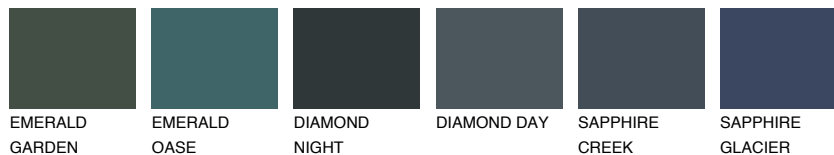

**ROCKY 6 RC6**☀️ 24% **TSR** 21%**Passzoló színek****COLOURS****Intenzív színek**

További információért látogasson el a  
[www.ceresit.hu](http://www.ceresit.hu)

\*A látható színek a Ceresit által kínált összes vakolatra és festékre vonatkoznak. A tényleges színek kis mértékben eltérhetnek az itt láthatóktól, ez függ a felülettől, a körülményektől és a választott vakolat textúrájától. Javasoljuk a valódi színminták ellenőrzését is a Ceresit forgalmazójánál.