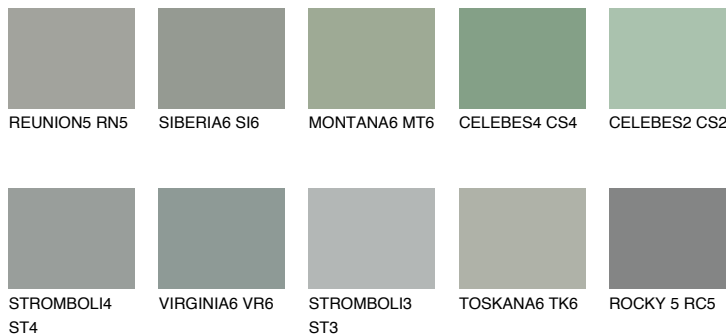

ROCKY 6 RC6☾ 24% **TSR** 21%**Passzoló színek****COLOURS****Intenzív színek**

További információért látogasson el a
www.ceresit.hu

*A látható színek a Ceresit által kínált összes vakolatra és festékre vonatkoznak. A tényleges színek kis mértékben eltérhetnek az itt láthatóktól, ez függ a felülettől, a körülményektől és a választott vakolat textúrájától. Javasoljuk a valódi színminták ellenőrzését is a Ceresit forgalmazójánál.