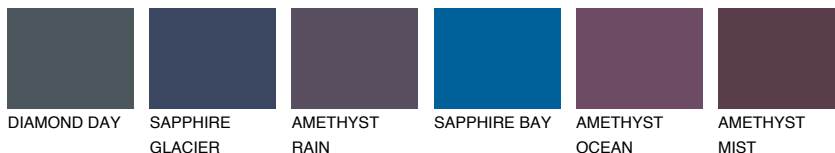

ALATAU 1 AU1☀️ 16% **TSR 13%****Passzoló színek****COLOURS****Intenzív színek**

További információért látogasson el a
www.ceresit.hu

*A látható színek a Ceresit által kínált összes vakolatra és festékre vonatkoznak. A tényleges színek kis mértékben eltérhetnek az itt láthatóktól, ez függ a felülettől, a körülményektől és a választott vakolat textúrájától. Javasoljuk a valódi színminták ellenőrzését is a Ceresit forgalmazójánál.