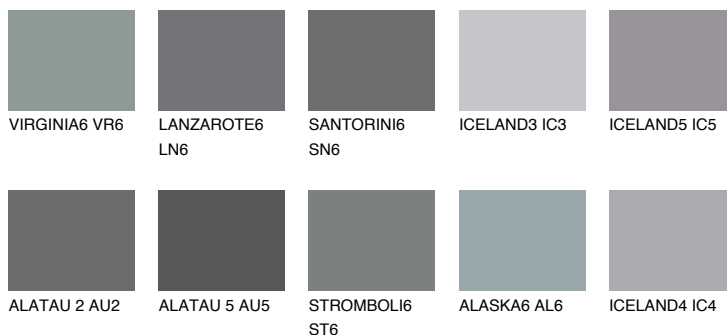

ALATAU 1 AU1☀️ 16% **TSR 13%****Passzoló színek****COLOURS****Intenzív színek**

További információért látogasson el a
www.ceresit.hu

*A látható színek a Ceresit által kínált összes vakolatra és festékre vonatkoznak. A tényleges színek kis mértékben eltérhetnek az itt láthatóktól, ez függ a felülettől, a körülményektől és a választott vakolat textúrájától. Javasoljuk a valódi színminták ellenőrzését is a Ceresit forgalmazójánál.