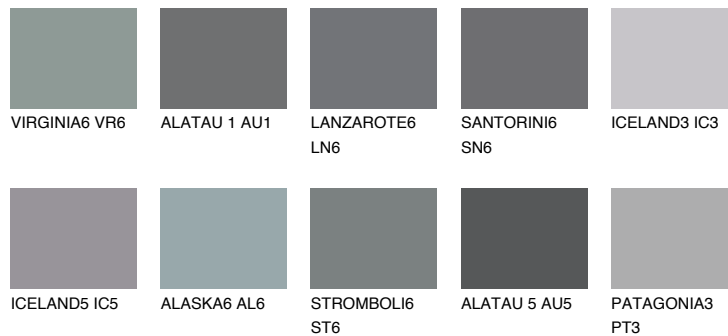

## ALATAU 2 AU2

☀️ 15%    **TSR 14%**

## Passzoló színek

### COLOURS

### Intenzív színek

További információért látogasson el a  
[www.ceresit.hu](http://www.ceresit.hu)

\*A látható színek a Ceresit által kínált összes vakolatra és festékre vonatkoznak. A tényleges színek kis mértékben eltérhetnek az itt láthatóktól, ez függ a felülettől, a körülményektől és a választott vakolat textúrájától. Javasoljuk a valódi színminták ellenőrzését is a Ceresit forgalmazójánál.