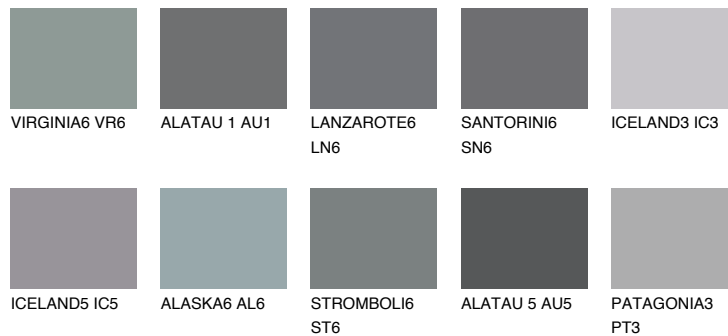

ALATAU 2 AU2

☀️ 15%   **TSR 14%**

Passzoló színek

COLOURS

Intenzív színek

További információért látogasson el a
www.ceresit.hu

*A látható színek a Ceresit által kínált összes vakolatra és festékre vonatkoznak. A tényleges színek kis mértékben eltérhetnek az itt láthatóktól, ez függ a felülettől, a körülményektől és a választott vakolat textúrájától. Javasoljuk a valódi színminták ellenőrzését is a Ceresit forgalmazójánál.