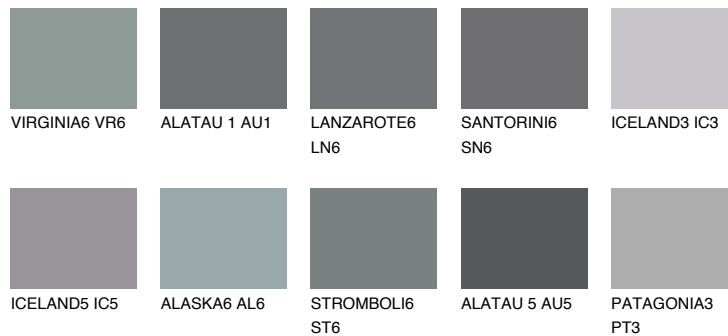

ALATAU 2 AU2

☀️ 15% **TSR** 14%

Passzoló színek

COLOURS

Intenzív színek

További információért látogasson el a
www.ceresit.hu

*A látható színek a Ceresit által kínált összes vakolatra és festékre vonatkoznak. A tényleges színek kis mértékben eltérhetnek az itt láthatóktól, ez függ a felülettől, a körülményektől és a választott vakolat textúrájától. Javasoljuk a valódi színminták ellenőrzését is a Ceresit forgalmazójánál.