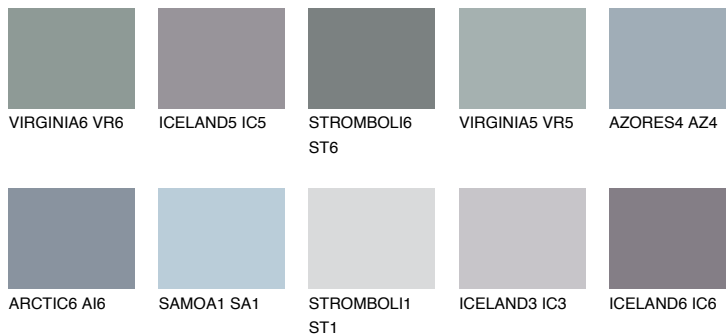

ALATAU 3 AU3☀️ 11% **TSR 10%****Passzoló színek****COLOURS****Intenzív színek**

További információért látogasson el a
www.ceresit.hu

*A látható színek a Ceresit által kínált összes vakolatra és festékre vonatkoznak. A tényleges színek kis mértékben eltérhetnek az itt láthatóktól, ez függ a felülettől, a körülményektől és a választott vakolat textúrájától. Javasoljuk a valódi színminták ellenőrzését is a Ceresit forgalmazójánál.