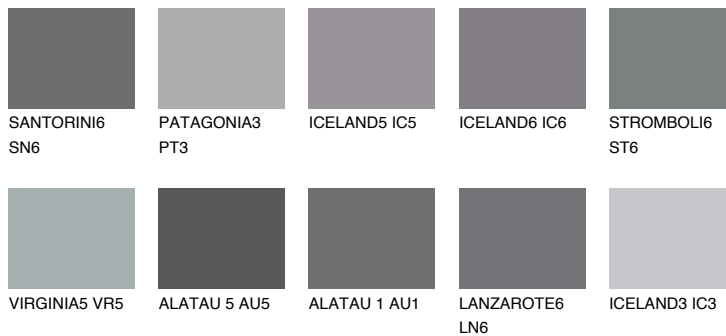

ALATAU 4 AU4☀️ 10% **TSR 9%****Passzoló színek****COLOURS****Intenzív színek**

További információért látogasson el a
www.ceresit.hu

*A látható színek a Ceresit által kínált összes vakolatra és festékre vonatkoznak. A tényleges színek kis mértékben eltérhetnek az itt láthatóktól, ez függ a felülettől, a körülményektől és a választott vakolat textúrájától. Javasoljuk a valódi színminták ellenőrzését is a Ceresit forgalmazójánál.