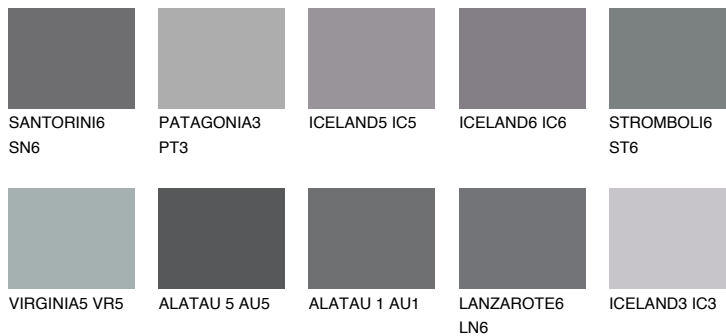

## ALATAU 4 AU4

☀️ 10%    **TSR 9%**

## Passzoló színek

### COLOURS

### Intenzív színek

További információért látogasson el a  
[www.ceresit.hu](http://www.ceresit.hu)

\*A látható színek a Ceresit által kínált összes vakolatra és festékre vonatkoznak. A tényleges színek kis mértékben eltérhetnek az itt láthatóktól, ez függ a felülettől, a körülményektől és a választott vakolat textúrájától. Javasoljuk a valódi színminták ellenőrzését is a Ceresit forgalmazójánál.