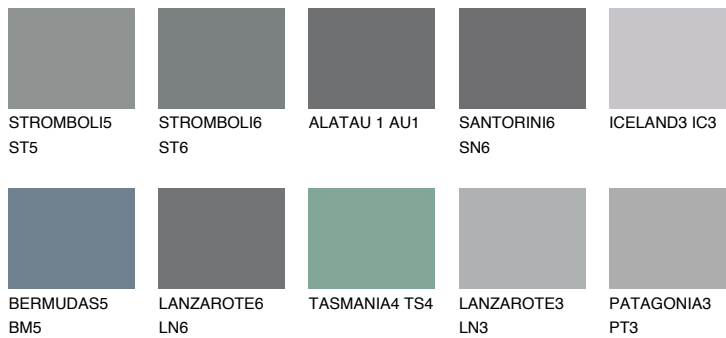

ALATAU 5 AU5

☀️ 10% **TSR 9%**

Passzoló színek

COLOURS

Intenzív színek

További információért látogasson el a
www.ceresit.hu

*A látható színek a Ceresit által kínált összes vakolatra és festékre vonatkoznak. A tényleges színek kis mértékben eltérhetnek az itt láthatóktól, ez függ a felülettől, a körülményektől és a választott vakolat textúrájától. Javasoljuk a valódi színminták ellenőrzését is a Ceresit forgalmazójánál.