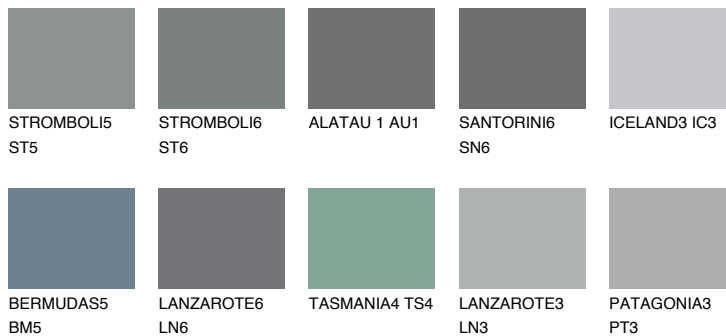

ALATAU 5 AU5☀️ 10% **TSR 9%****Passzoló színek****COLOURS****Intenzív színek**

További információért látogasson el a
www.ceresit.hu

*A látható színek a Ceresit által kínált összes vakolatra és festékre vonatkoznak. A tényleges színek kis mértékben eltérhetnek az itt láthatóktól, ez függ a felülettől, a körülményektől és a választott vakolat textúrájától. Javasoljuk a valódi színminták ellenőrzését is a Ceresit forgalmazójánál.