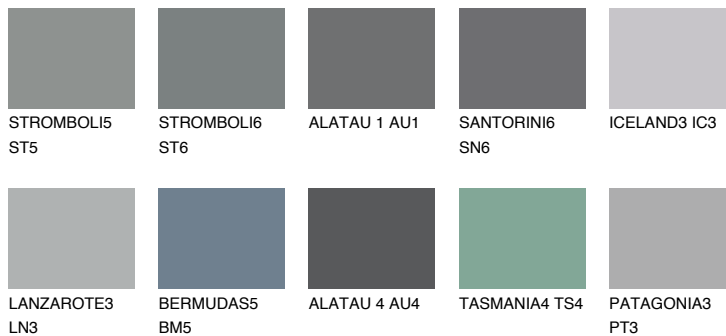

ALATAU 6 AU69% **TSR** 9%**Passzoló színek****COLOURS****Intenzív színek**

További információért látogasson el a
www.ceresit.hu

*A látható színek a Ceresit által kínált összes vakolatra és festékre vonatkoznak. A tényleges színek kis mértékben eltérhetnek az itt láthatóktól, ez függ a felülettől, a körülményektől és a választott vakolat textúrájától. Javasoljuk a valódi színminták ellenőrzését is a Ceresit forgalmazójánál.