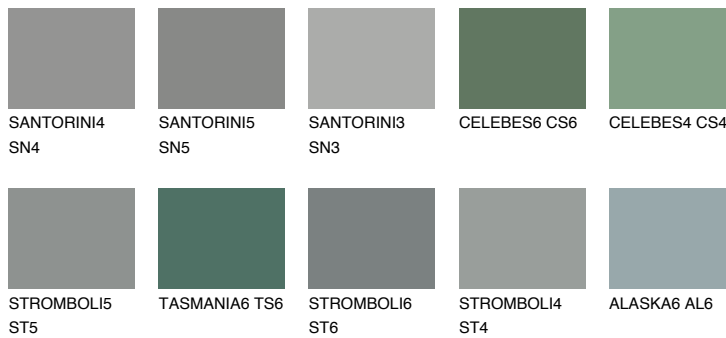

## TEIDE 2 TI2

7% **TSR** 6%

### Passzoló színek

#### COLOURS

#### Intenzív színek

További információért látogasson el a  
[www.ceresit.hu](http://www.ceresit.hu)