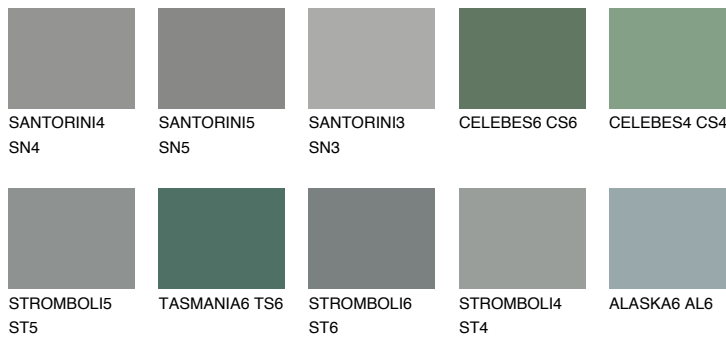

TEIDE 2 TI2

7% **TSR** 6%

Passzoló színek

COLOURS

Intenzív színek

További információért látogasson el a
www.ceresit.hu