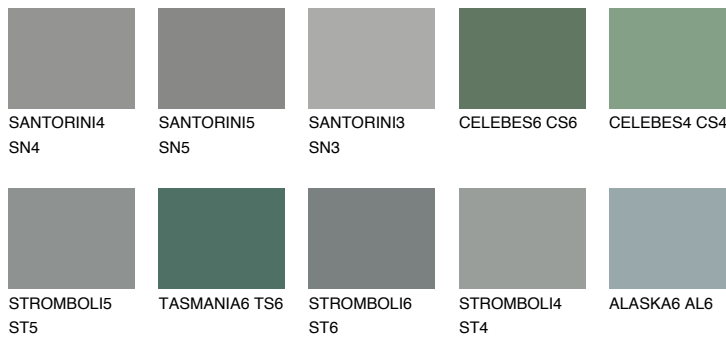

TEIDE 2 TI2

7% **TSR** 6%

Passzoló színek

COLOURS

Intenzív színek

További információért látogasson el a
www.ceresit.hu

*A látható színek a Ceresit által kínált összes vakolatra és festékre vonatkoznak. A tényleges színek kis mértékben eltérhetnek az itt láthatóktól, ez függ a felülettől, a körülményektől és a választott vakolat textúrájától. Javasoljuk a valódi színminták ellenőrzését is a Ceresit forgalmazójánál.