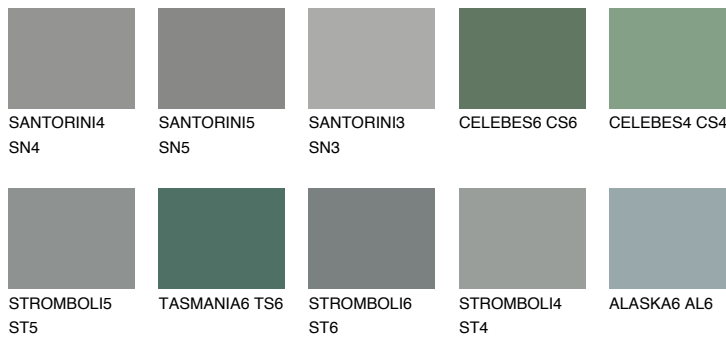

## TEIDE 2 TI2

7% **TSR** 6%

### Passzoló színek

#### COLOURS

#### Intenzív színek

További információért látogasson el a  
[www.ceresit.hu](http://www.ceresit.hu)

\*A látható színek a Ceresit által kínált összes vakolatra és festékre vonatkoznak. A tényleges színek kis mértékben eltérhetnek az itt láthatóktól, ez függ a felülettől, a körülményektől és a választott vakolat textúrájától. Javasoljuk a valódi színminták ellenőrzését is a Ceresit forgalmazójánál.