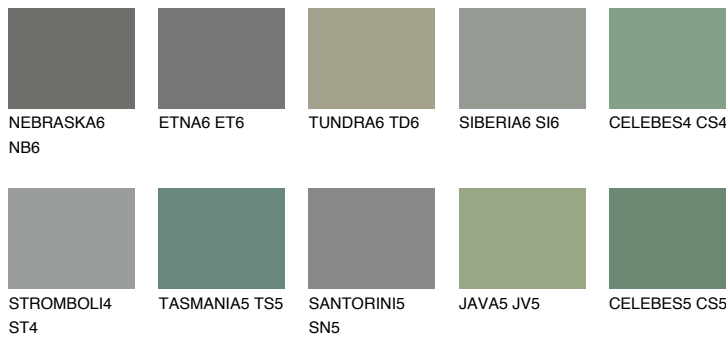

**TEIDE 3 TI3**

6% **TSR** 5%

**Passzoló színek**

**COLOURS**

**Intenzív színek**

További információért látogasson el a  
[www.ceresit.hu](http://www.ceresit.hu)

\*A látható színek a Ceresit által kínált összes vakolatra és festékre vonatkoznak. A tényleges színek kis mértékben eltérhetnek az itt láthatóktól, ez függ a felülettől, a körülményektől és a választott vakolat textúrájától. Javasoljuk a valódi színminták ellenőrzését is a Ceresit forgalmazójánál.