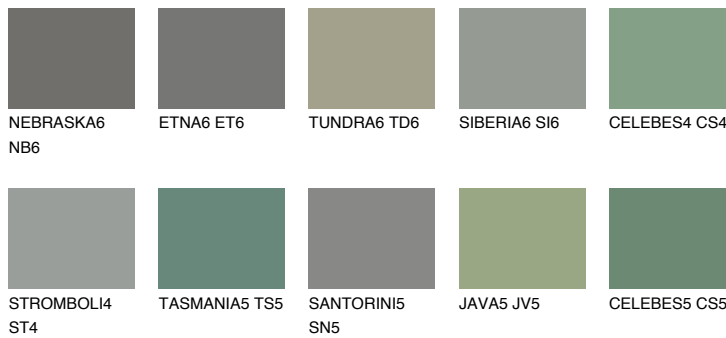

TEIDE 3 TI3

6% **TSR** 5%

Passzoló színek

COLOURS

Intenzív színek

További információért látogasson el a
www.ceresit.hu

*A látható színek a Ceresit által kínált összes vakolatra és festékre vonatkoznak. A tényleges színek kis mértékben eltérhetnek az itt láthatóktól, ez függ a felülettől, a körülményektől és a választott vakolat textúrájától. Javasoljuk a valódi színminták ellenőrzését is a Ceresit forgalmazójánál.