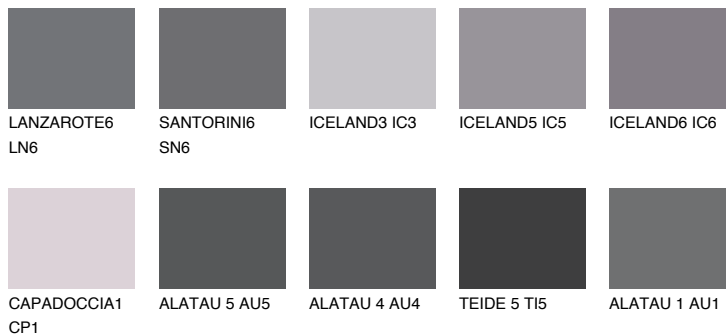

TEIDE 4 TI4

6% TSR 5%

Passzoló színek

COLOURS

Intenzív színek

További információért látogasson el a
www.ceresit.hu

*A látható színek a Ceresit által kínált összes vakolatra és festékre vonatkoznak. A tényleges színek kis mértékben eltérhetnek az itt láthatóktól, ez függ a felülettől, a körülményektől és a választott vakolat textúrájától. Javasoljuk a valódi színminták ellenőrzését is a Ceresit forgalmazójánál.