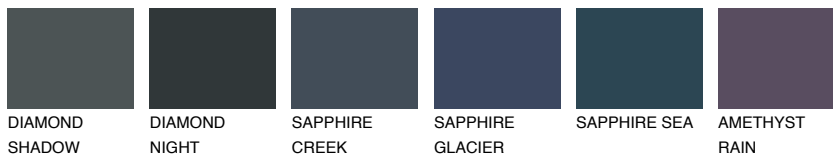

TEIDE 4 TI4

6% TSR 5%

Passzoló színek

COLOURS

Intenzív színek

További információért látogasson el a
www.ceresit.hu

*A látható színek a Ceresit által kínált összes vakolatra és festékre vonatkoznak. A tényleges színek kis mértékben eltérhetnek az itt láthatóktól, ez függ a felülettől, a körülményektől és a választott vakolat textúrájától. Javasoljuk a valódi színminták ellenőrzését is a Ceresit forgalmazójánál.