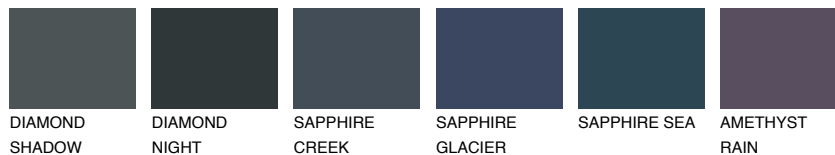

## TEIDE 4 TI4

6% **TSR** 5%

## Passzoló színek

### COLOURS

### Intenzív színek

További információért látogasson el a  
[www.ceresit.hu](http://www.ceresit.hu)

\*A látható színek a Ceresit által kínált összes vakolatra és festékre vonatkoznak. A tényleges színek kis mértékben eltérhetnek az itt láthatóktól, ez függ a felülettől, a körülményektől és a választott vakolat textúrájától. Javasoljuk a valódi színminták ellenőrzését is a Ceresit forgalmazójánál.