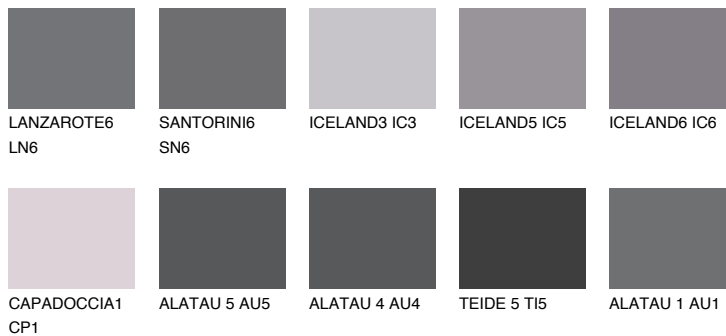

## TEIDE 4 TI4

6% **TSR** 5%

## Passzoló színek

### COLOURS

### Intenzív színek

További információért látogasson el a  
[www.ceresit.hu](http://www.ceresit.hu)

\*A látható színek a Ceresit által kínált összes vakolatra és festékre vonatkoznak. A tényleges színek kis mértékben eltérhetnek az itt láthatóktól, ez függ a felülettől, a körülményektől és a választott vakolat textúrájától. Javasoljuk a valódi színminták ellenőrzését is a Ceresit forgalmazójánál.