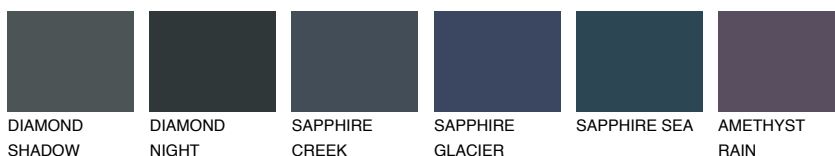

TEIDE 4 TI4

6% **TSR** 5%

Passzoló színek

COLOURS

Intenzív színek

További információért látogasson el a
www.ceresit.hu