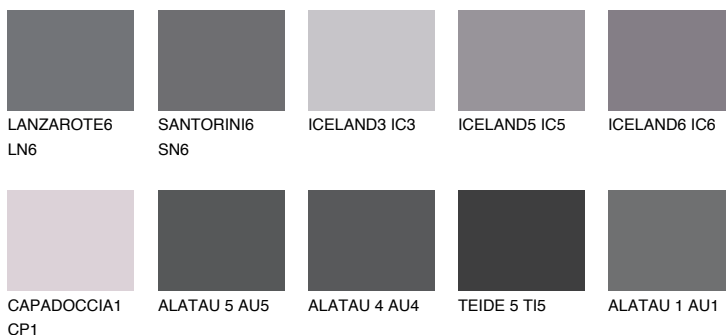

TEIDE 4 TI4

6% **TSR** 5%

Passzoló színek

COLOURS

Intenzív színek

További információért látogasson el a
www.ceresit.hu