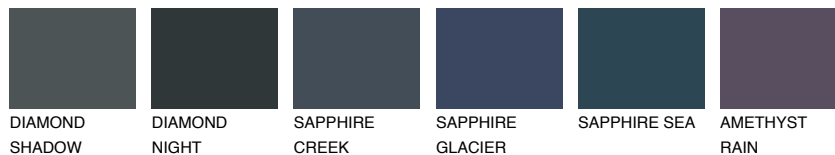

TEIDE 5 TI5

5% TSR 4%

Passzoló színek

COLOURS

Intenzív színek

További információért látogasson el a
www.ceresit.hu

*A látható színek a Ceresit által kínált összes vakolatra és festékre vonatkoznak. A tényleges színek kis mértékben eltérhetnek az itt láthatóktól, ez függ a felülettől, a körülményektől és a választott vakolat textúrájától. Javasoljuk a valódi színminták ellenőrzését is a Ceresit forgalmazójánál.