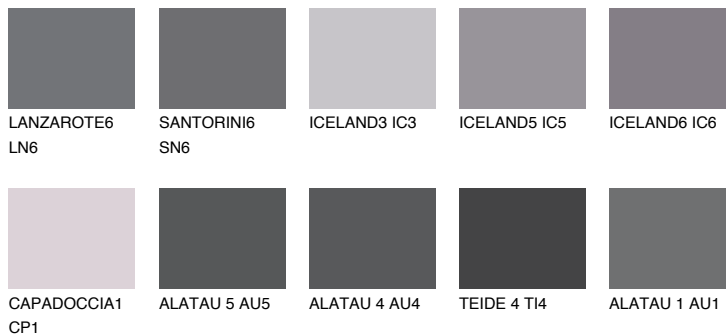

**TEIDE 5 TI5**☀️ 5%   **TSR 4%****Passzoló színek****COLOURS****Intenzív színek**

További információért látogasson el a  
[www.ceresit.hu](http://www.ceresit.hu)

\*A látható színek a Ceresit által kínált összes vakolatra és festékre vonatkoznak. A tényleges színek kis mértékben eltérhetnek az itt láthatóktól, ez függ a felülettől, a körülményektől és a választott vakolat textúrájától. Javasoljuk a valódi színminták ellenőrzését is a Ceresit forgalmazójánál.