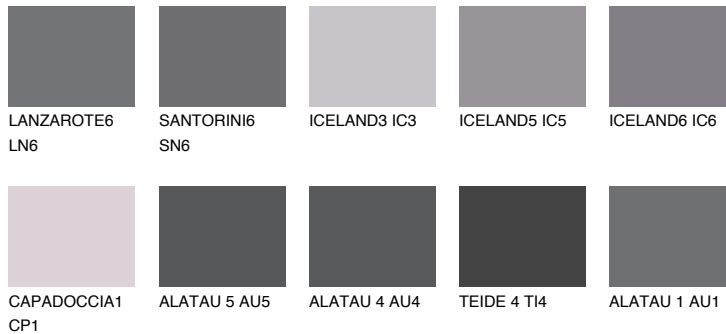

TEIDE 5 TI5

5% TSR 4%

Passzoló színek

COLOURS

Intenzív színek

További információért látogasson el a
www.ceresit.hu

*A látható színek a Ceresit által kínált összes vakolatra és festékre vonatkoznak. A tényleges színek kis mértékben eltérhetnek az itt láthatóktól, ez függ a felülettől, a körülményektől és a választott vakolat textúrájától. Javasoljuk a valódi színminták ellenőrzését is a Ceresit forgalmazójánál.