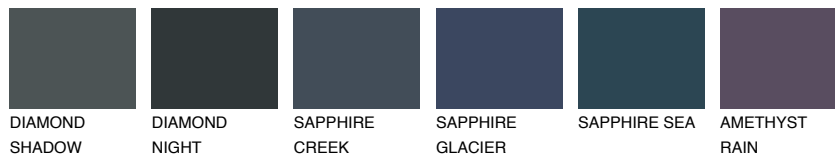

TEIDE 5 TI5☀️ 5% **TSR 4%****Passzoló színek****COLOURS****Intenzív színek**

További információért látogasson el a
www.ceresit.hu

*A látható színek a Ceresit által kínált összes vakolatra és festékre vonatkoznak. A tényleges színek kis mértékben eltérhetnek az itt láthatóktól, ez függ a felülettől, a körülményektől és a választott vakolat textúrájától. Javasoljuk a valódi színminták ellenőrzését is a Ceresit forgalmazójánál.