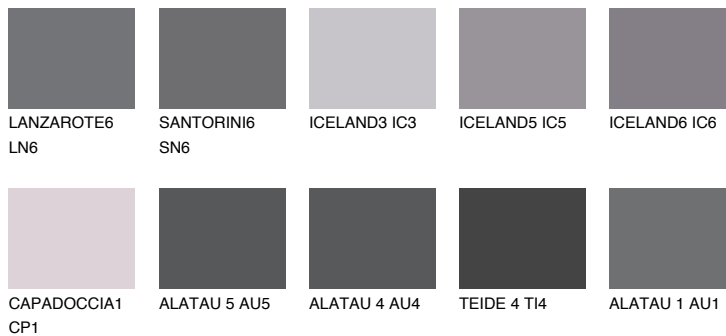

TEIDE 5 TI5☀️ 5% **TSR 4%****Passzoló színek****COLOURS****Intenzív színek**

További információért látogasson el a
www.ceresit.hu

*A látható színek a Ceresit által kínált összes vakolatra és festékre vonatkoznak. A tényleges színek kis mértékben eltérhetnek az itt láthatóktól, ez függ a felülettől, a körülményektől és a választott vakolat textúrájától. Javasoljuk a valódi színminták ellenőrzését is a Ceresit forgalmazójánál.