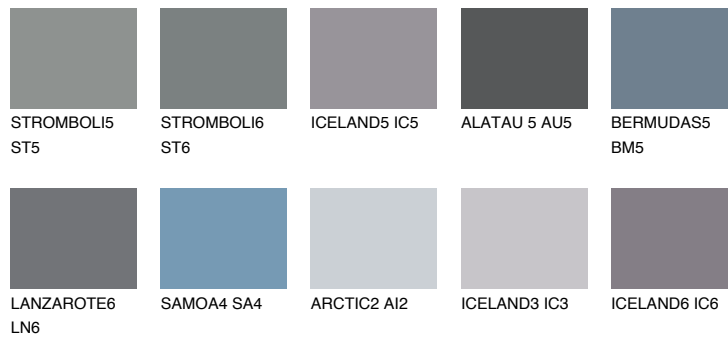

TEIDE 6 TI6

4% TSR 3%

Passzoló színek

COLOURS

Intenzív színek

További információért látogasson el a
www.ceresit.hu