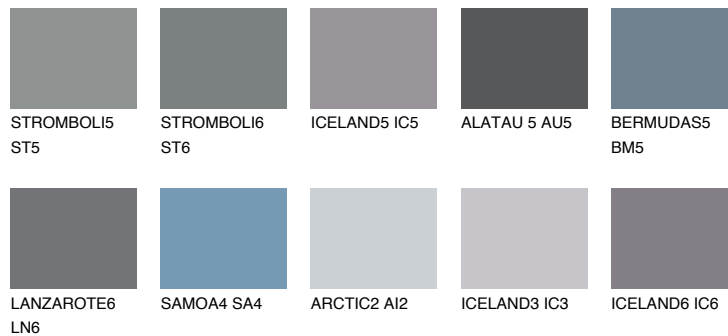

**TEIDE 6 TI6**☀️ 4% **TSR 3%****Passzoló színek****COLOURS****Intenzív színek**

További információért látogasson el a
www.ceresit.hu

*A látható színek a Ceresit által kínált összes vakolatra és festékre vonatkoznak. A tényleges színek kis mértékben eltérhetnek az itt láthatóktól, ez függ a felülettől, a körülményektől és a választott vakolat textúrájától. Javasoljuk a valódi színminták ellenőrzését is a Ceresit forgalmazójánál.