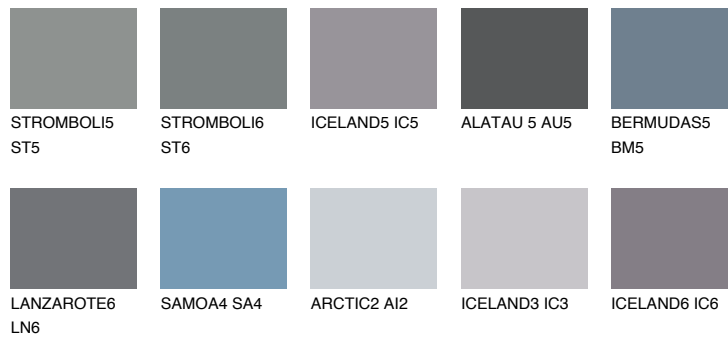

TEIDE 6 TI6

4% TSR 3%

Passzoló színek

COLOURS

Intenzív színek

További információért látogasson el a
www.ceresit.hu

*A látható színek a Ceresit által kínált összes vakolatra és festékre vonatkoznak. A tényleges színek kis mértékben eltérhetnek az itt láthatóktól, ez függ a felülettől, a körülményektől és a választott vakolat textúrájától. Javasoljuk a valódi színminták ellenőrzését is a Ceresit forgalmazójánál.