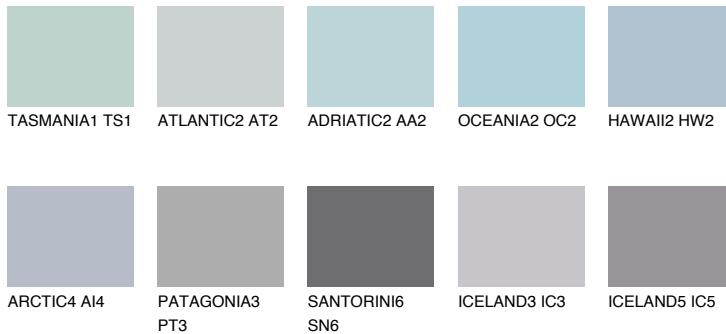

AZORES3 AZ3

☀️ 49% **TSR 56%**

Passzoló színek

COLOURS

Intenzív színek

További információért látogasson el a
www.ceresit.hu

*A látható színek a Ceresit által kínált összes vakolatra és festékre vonatkoznak. A tényleges színek kis mértékben eltérhetnek az itt láthatóktól, ez függ a felülettől, a körülményektől és a választott vakolat textúrájától. Javasoljuk a valódi színminták ellenőrzését is a Ceresit forgalmazójánál.