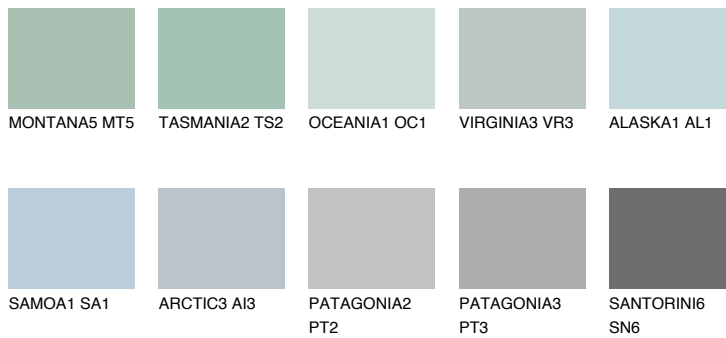

TAHITI1 TH1

60% **TSR** 61%

Passzoló színek

COLOURS

Intenzív színek

További információért látogasson el a
www.ceresit.hu

*A látható színek a Ceresit által kínált összes vakolatra és festékre vonatkoznak. A tényleges színek kis mértékben eltérhetnek az itt láthatóktól, ez függ a felülettől, a körülményektől és a választott vakolat textúrájától. Javasoljuk a valódi színminták ellenőrzését is a Ceresit forgalmazójánál.