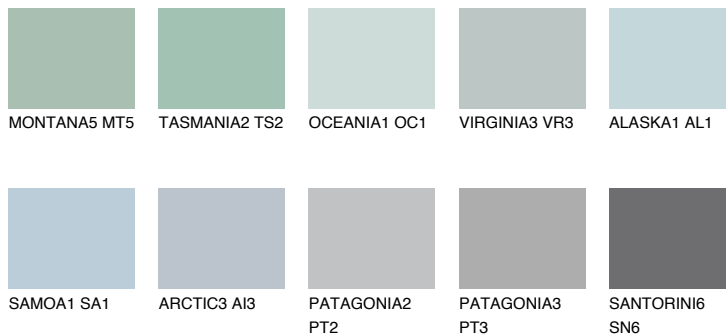

**TAHITI1 TH1**60% **TSR** 61%**Passzoló színek****COLOURS****Intenzív színek**

További információért látogasson el a
www.ceresit.hu

*A látható színek a Ceresit által kínált összes vakolatra és festékre vonatkoznak. A tényleges színek kis mértékben eltérhetnek az itt láthatóktól, ez függ a felülettől, a körülményektől és a választott vakolat textúrájától. Javasoljuk a valódi színminták ellenőrzését is a Ceresit forgalmazójánál.