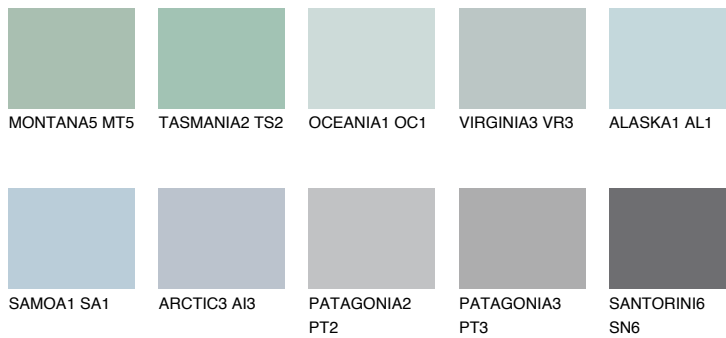

**TAHITI1 TH1**60% **TSR** 61%**Passzoló színek****COLOURS****Intenzív színek**

További információért látogasson el a
www.ceresit.hu

*A látható színek a Ceresit által kínált összes vakolatra és festékre vonatkoznak. A tényleges színek kis mértékben eltérhetnek az itt láthatóktól, ez függ a felülettől, a körülményektől és a választott vakolat textúrájától. Javasoljuk a valódi színminták ellenőrzését is a Ceresit forgalmazójánál.