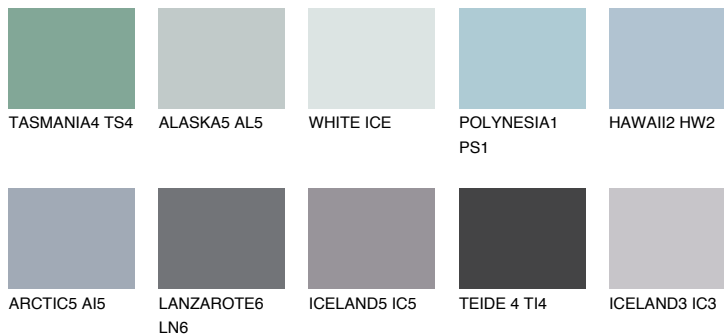

AZORES4 AZ4☀ 41% **TSR 44%****Passzoló színek****COLOURS****Intenzív színek**

További információért látogasson el a
www.ceresit.hu

*A látható színek a Ceresit által kínált összes vakolatra és festékre vonatkoznak. A tényleges színek kis mértékben eltérhetnek az itt láthatóktól, ez függ a felülettől, a körülményektől és a választott vakolat textúrájától. Javasoljuk a valódi színminták ellenőrzését is a Ceresit forgalmazójánál.