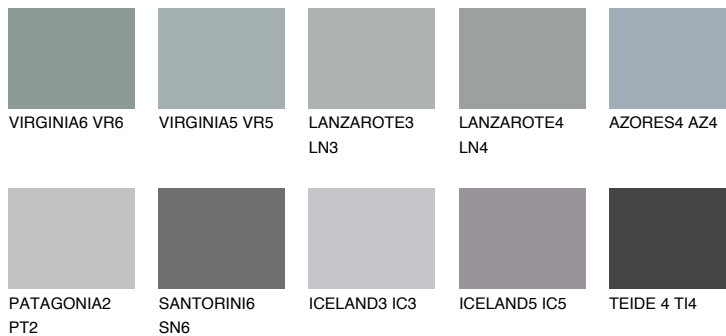

AZORES5 AZ5☀ 33% **TSR 33%****Passzoló színek****COLOURS****Intenzív színek**

További információért látogasson el a
www.ceresit.hu

*A látható színek a Ceresit által kínált összes vakolatra és festékre vonatkoznak. A tényleges színek kis mértékben eltérhetnek az itt láthatóktól, ez függ a felülettől, a körülményektől és a választott vakolat textúrájától. Javasoljuk a valódi színminták ellenőrzését is a Ceresit forgalmazójánál.