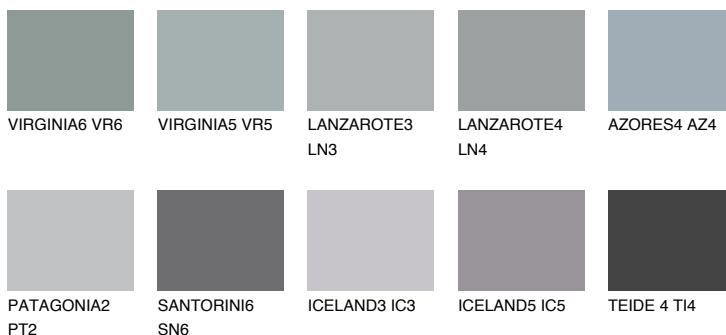

## AZORES5 AZ5

☀ 33% **TSR 33%**

## Passzoló színek

### COLOURS

### Intenzív színek

További információért látogasson el a  
[www.ceresit.hu](http://www.ceresit.hu)

\*A látható színek a Ceresit által kínált összes vakolatra és festékre vonatkoznak. A tényleges színek kis mértékben eltérhetnek az itt láthatóktól, ez függ a felülettől, a körülményektől és a választott vakolat textúrájától. Javasoljuk a valódi színminták ellenőrzését is a Ceresit forgalmazójánál.