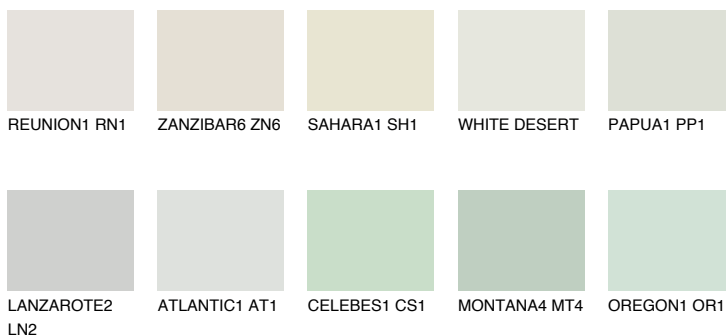

## LANZAROTE1 LN1

75% **TSR** 73%

### Passzoló színek

#### COLOURS

#### Intenzív színek

További információért látogasson el a  
[www.ceresit.hu](http://www.ceresit.hu)

\*A látható színek a Ceresit által kínált összes vakolatra és festékre vonatkoznak. A tényleges színek kis mértékben eltérhetnek az itt láthatóktól, ez függ a felülettől, a körülményektől és a választott vakolat textúrájától. Javasoljuk a valódi színminták ellenőrzését is a Ceresit forgalmazójánál.