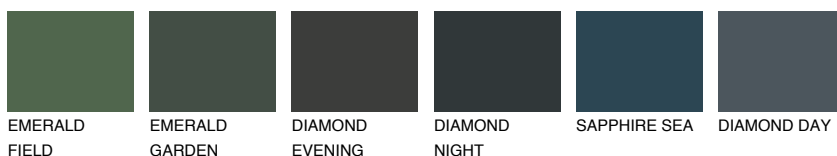

## LANZAROTE1 LN1

75% **TSR** 73%

### Passzoló színek

#### COLOURS

#### Intenzív színek

További információért látogasson el a  
[www.ceresit.hu](http://www.ceresit.hu)

\*A látható színek a Ceresit által kínált összes vakolatra és festékre vonatkoznak. A tényleges színek kis mértékben eltérhetnek az itt láthatóktól, ez függ a felülettől, a körülményektől és a választott vakolat textúrájától. Javasoljuk a valódi színminták ellenőrzését is a Ceresit forgalmazójánál.