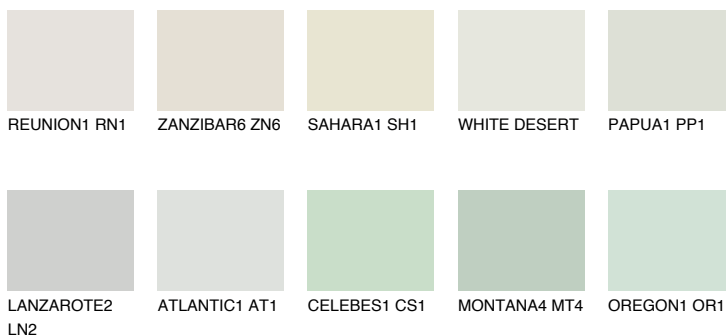

LANSAROTE1 LN1

75% **TSR** 73%

Passzoló színek

COLOURS

Intenzív színek

További információért látogasson el a
www.ceresit.hu

*A látható színek a Ceresit által kínált összes vakolatra és festékre vonatkoznak. A tényleges színek kis mértékben eltérhetnek az itt láthatóktól, ez függ a felülettől, a körülményektől és a választott vakolat textúrájától. Javasoljuk a valódi színminták ellenőrzését is a Ceresit forgalmazójánál.