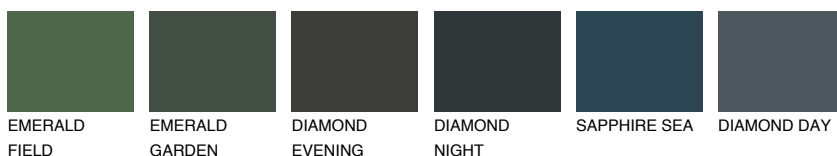

LANSAROTE1 LN1

75% **TSR** 73%

Passzoló színek

COLOURS

Intenzív színek

További információért látogasson el a
www.ceresit.hu

*A látható színek a Ceresit által kínált összes vakolatra és festékre vonatkoznak. A tényleges színek kis mértékben eltérhetnek az itt láthatóktól, ez függ a felülettől, a körülményektől és a választott vakolat textúrájától. Javasoljuk a valódi színminták ellenőrzését is a Ceresit forgalmazójánál.