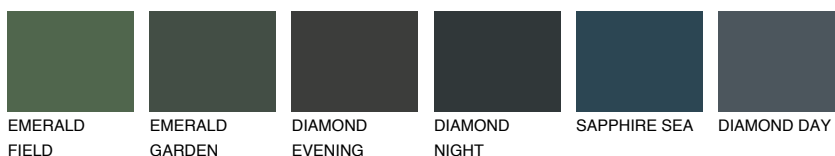

LANZAROTE1 LN1

75% **TSR** 73%

Passzoló színek

COLOURS

Intenzív színek

További információért látogasson el a
www.ceresit.hu

*A látható színek a Ceresit által kínált összes vakolatra és festékre vonatkoznak. A tényleges színek kis mértékben eltérhetnek az itt láthatóktól, ez függ a felülettől, a körülményektől és a választott vakolat textúrájától. Javasoljuk a valódi színminták ellenőrzését is a Ceresit forgalmazójánál.