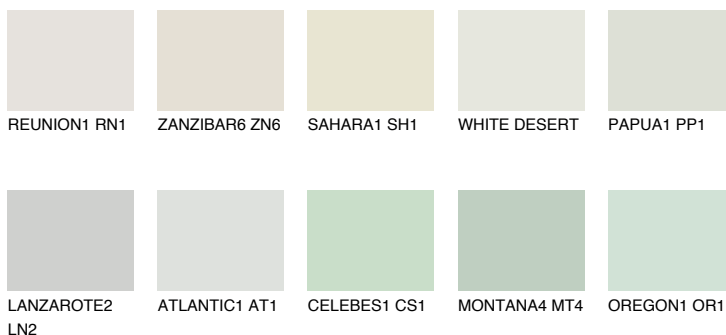

LANZAROTE1 LN1

75% **TSR** 73%

Passzoló színek

COLOURS

Intenzív színek

További információért látogasson el a
www.ceresit.hu

*A látható színek a Ceresit által kínált összes vakolatra és festékre vonatkoznak. A tényleges színek kis mértékben eltérhetnek az itt láthatóktól, ez függ a felülettől, a körülményektől és a választott vakolat textúrájától. Javasoljuk a valódi színminták ellenőrzését is a Ceresit forgalmazójánál.