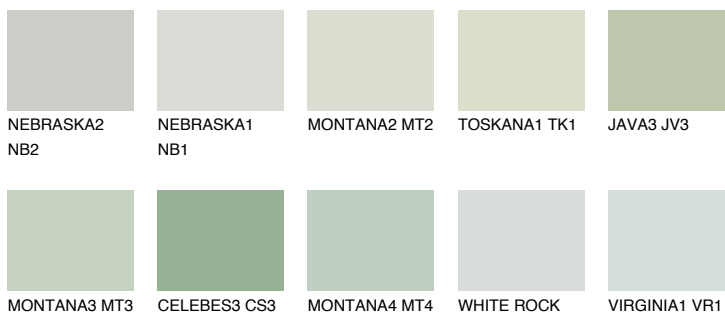

LANZAROTE2 LN2

63% **TSR** 59%

Passzoló színek

COLOURS

Intenzív színek

További információért látogasson el a
www.ceresit.hu

*A látható színek a Ceresit által kínált összes vakolatra és festékre vonatkoznak. A tényleges színek kis mértékben eltérhetnek az itt láthatóktól, ez függ a felülettől, a körülményektől és a választott vakolat textúrájától. Javasoljuk a valódi színminták ellenőrzését is a Ceresit forgalmazójánál.