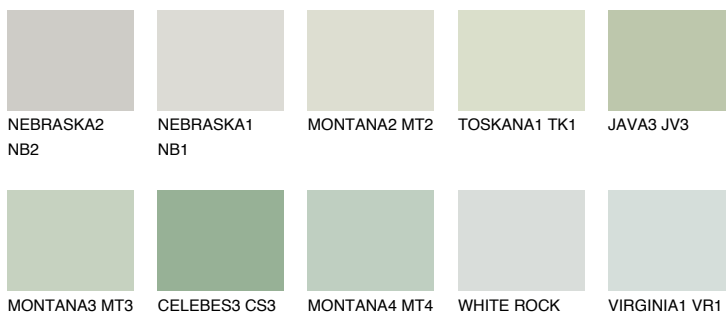

LANZAROTE2 LN2

63% **TSR** 59%

Passzoló színek

COLOURS

Intenzív színek

További információért látogasson el a
www.ceresit.hu

*A látható színek a Ceresit által kínált összes vakolatra és festékre vonatkoznak. A tényleges színek kis mértékben eltérhetnek az itt láthatóktól, ez függ a felülettől, a körülményektől és a választott vakolat textúrájától. Javasoljuk a valódi színminták ellenőrzését is a Ceresit forgalmazójánál.