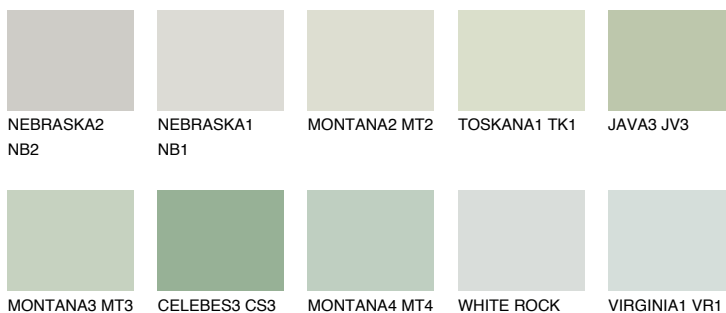

## LANZAROTE2 LN2

63% **TSR** 59%

### Passzoló színek

#### COLOURS

#### Intenzív színek

További információért látogasson el a  
[www.ceresit.hu](http://www.ceresit.hu)

\*A látható színek a Ceresit által kínált összes vakolatra és festékre vonatkoznak. A tényleges színek kis mértékben eltérhetnek az itt láthatóktól, ez függ a felülettől, a körülményektől és a választott vakolat textúrájától. Javasoljuk a valódi színminták ellenőrzését is a Ceresit forgalmazójánál.