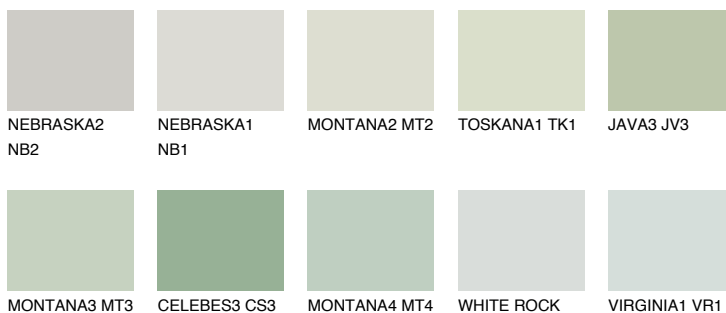

LANZAROTE2 LN263% **TSR** 59%**Passzoló színek****COLOURS****Intenzív színek**

További információért látogasson el a
www.ceresit.hu

*A látható színek a Ceresit által kínált összes vakolatra és festékre vonatkoznak. A tényleges színek kis mértékben eltérhetnek az itt láthatóktól, ez függ a felülettől, a körülményektől és a választott vakolat textúrájától. Javasoljuk a valódi színminták ellenőrzését is a Ceresit forgalmazójánál.