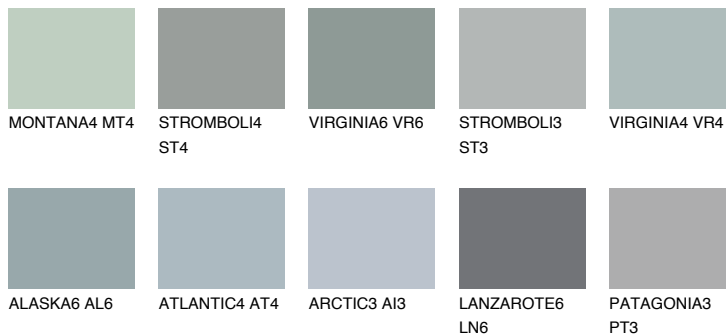

**LANSAROTE3 LN3**

☀️ 44%    **TSR 40%**

**Passzoló színek**

**COLOURS**

**Intenzív színek**

További információért látogasson el a  
[www.ceresit.hu](http://www.ceresit.hu)

\*A látható színek a Ceresit által kínált összes vakolatra és festékre vonatkoznak. A tényleges színek kis mértékben eltérhetnek az itt láthatóktól, ez függ a felülettől, a körülményektől és a választott vakolat textúrájától. Javasoljuk a valódi színminták ellenőrzését is a Ceresit forgalmazójánál.